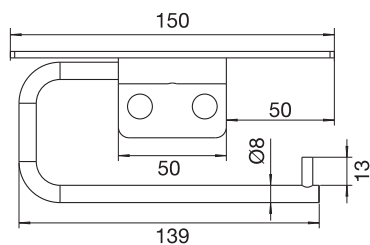

Toalettpappershållare med hylla Style

Toalettpappershållare i slimmat formspråk. Utformad med en hylla för praktisk förvaring av mindre föremål.
Tillverkad i rostfritt stål.

Färg	Art.nr.	RSK	Pris
Original	15090	8920648	1195:-
Sand	15091	8920649	1495:-
Amber	15092	8920650	1495:-
Shadow	15093	8920651	1695:-
Champagne	15097	8920718	1495:-
Classic	15094	8920652	1495:-
Black	15095	8920653	1995:-

Mer information på scandtap.com

Sand