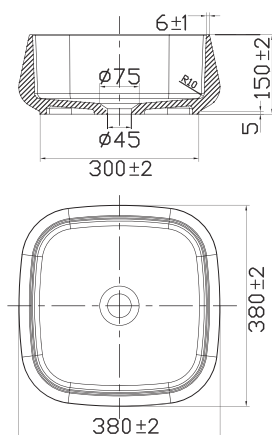

- Tillverkad i Solid Surface
- CE-godkänd

Teknisk data

Bredd: 380 mm

Djup: 380 mm

Höjd: 150 mm

Art nr 46053 **RSK** 7539559 **Pris** 8155:–

Mer information på scandtap.com

SCANDTAP