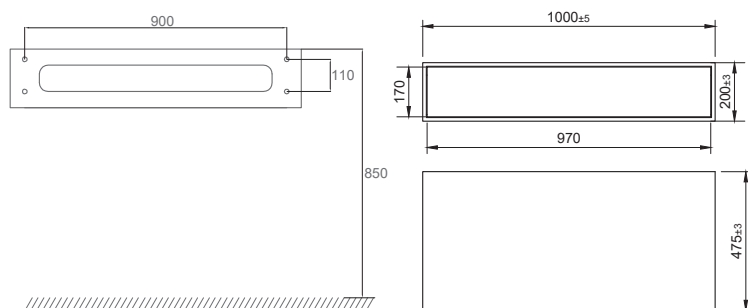

Solid S1000

Badrumsinredning i Solid Surface med ett kompakt minimalistiskt formspråk. En unik kombination av mjuka linjer och raka former. Den stabila lådan i Blum-konstruktion erbjuder gott om förvaringsutrymme och har en mjukstängande funktion som öppnas med ett enkelt tryck.

- Tillverkad i Solid Surface
- B1000xD475xH200 mm
- Push-open-funktion som gör det är möjligt att trycka var som helst på lådan för öppning
- Soft-close-funktion
- Blum-konstruktion
- Antiglidmatta ingår

Teknisk data

B1000xD475xH200 mm

Vikt: 39 kg

Art nr   **RSK**   **Pris**
46253   8914279   23995,-

Mer information på scandtap.com