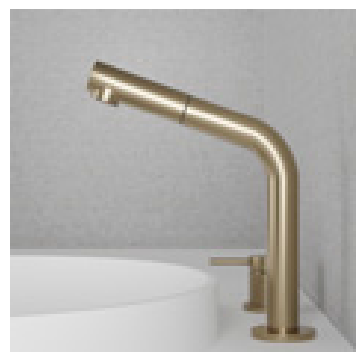

Harmonized B2P

Tvättställsblandare med separat pip och vred. Stilen minimalistisk design och praktisk utformning. Formgiven med ett diskret utdragbart munstycke för smidig rengöring. Passar utmärkt till infällda tvättställ och nedsänkta för extra handutrymme. Avstånd och vinkel mellan handtag och pip kan anpassas efter personlig smak och behov.

- Handtaget kan installeras till höger eller vänster om pipen
- Möjlighet att ställa in pipens vridbarhet, vilket förenklar rengöring av tvättställ. Pipen kan även låsas till 0°
- Utdragbart munstycke
- Tillverkad i rostfritt stål
- Neoperl strålsamlare

Färg	Art nr	RSK	Pris
Original	10270	8275945	8495:–
Sand	10276	8275946	9795:–
Amber	10277	8275947	9795:–
Shadow	10278	8275940	10595:–
Champagne	10274	8276452	9795:–
Classic	10279	8275941	10295:–
Black	10378	8276075	10595:–

Teknisk data

Håttagning pip: 35 mm

Håttagning handtag: 35 mm

Rekommenderat CC mellan pip och handtag: 100-300 mm

Vridbar: 0°, 110° eller 360°

Anslutning: G 3/8

Cold start-funktion

Mer information
på scandtap.com

Champagne