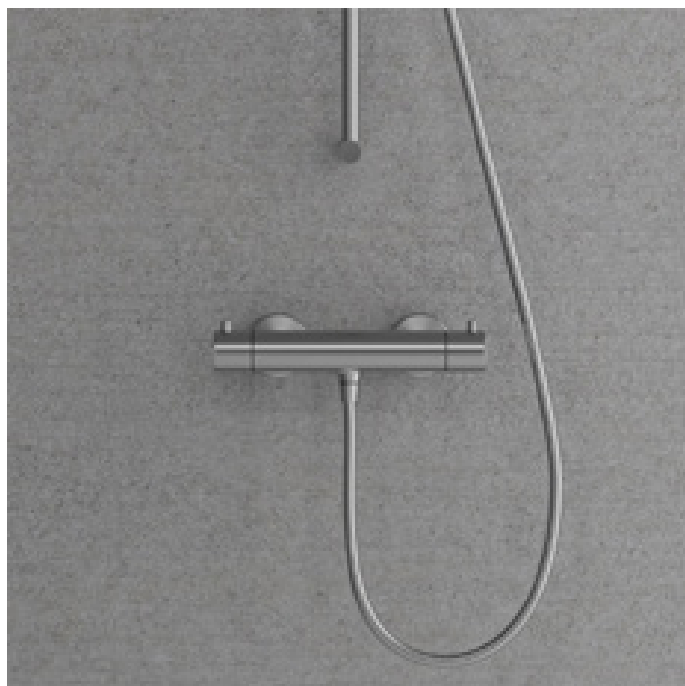

Teknisk data

CC 150

Mer information på scandtap.com

Original

Sand

Amber

Shadow

Pleasure Duschslang