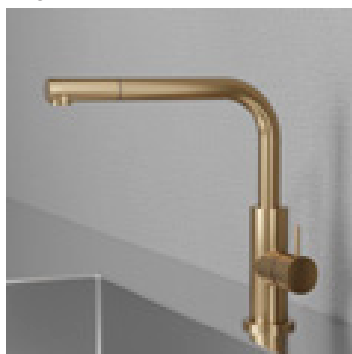

Mer information på scandtap.com

Med diskmaskinsavstängning

Utan diskmaskinsavstängning

Original

Sand

Shadow

Amber

Classic