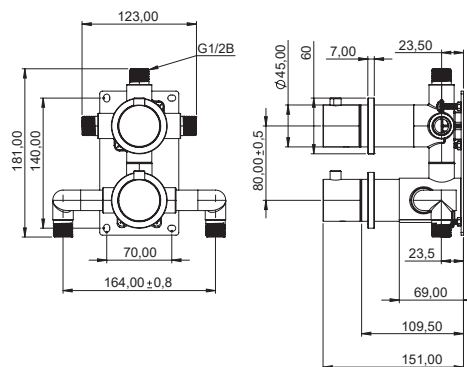

Mer information
på scandtap.com