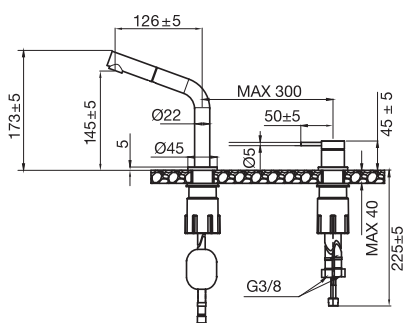

Harmonized B2P

Köksblandare med separat pip och vred. Stilren minimalistisk design och praktisk utformning. Formgiven med ett diskret utdragbart munstycke för smidig rengöring. Avstånd och vinkel mellan handtag och pip kan anpassas efter personlig smak och behov.

- Handtaget kan installeras till höger eller vänster om pipen.
- Kan låsas i fast position så att pipen inte är rörlig.
- Utdragbart munstycke
- Tillverkad i rostfritt stål
- Neoperl strålsamlare

Färg	Art nr	RSK	Pris
Original	10270	8275945	8495:–
Sand	10276	8275946	9795:–
Amber	10277	8275947	9795:–
Shadow	10278	8275940	10595:–
Champagne	10274	8276452	9795:–
Classic	10279	8275941	10295:–
Black	10378	8276075	10595:–

Teknisk data

Hålltagning pip: 35 mm

Hålltagning handtag: 35 mm

Rekommenderat CC mellan pip och handtag: 100-300 mm

Vridbar: 0°, 110° eller 360°

Anslutning: G 3/8

Cold start-funktion

Mer information på scandtap.com