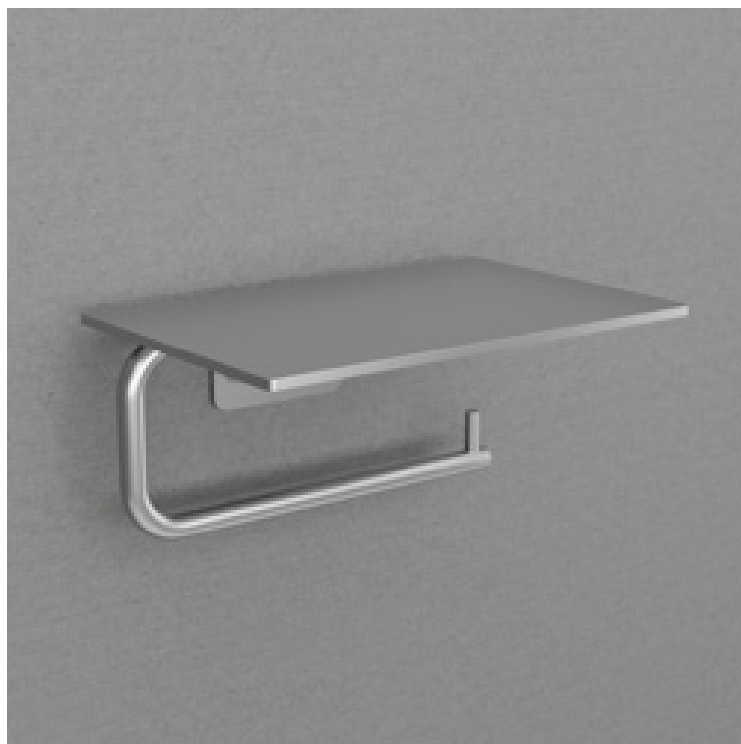

Toalettpappershållare med hylla Style

Toalettpappershållare i slimmat formspråk. Utformad med en hylla för praktisk förvaring av mindre föremål.
Tillverkad i rostfritt stål.

Färg	Art.nr.	RSK	Pris
Original	15090	8920648	1195:-
Sand	15091	8920649	1495:-
Amber	15092	8920650	1495:-
Shadow	15093	8920651	1695:-
Champagne	15097	8920718	1495:-
Classic	15094	8920652	1495:-
Black	15095	8920653	1995:-

Mer information på scandtap.com

Original