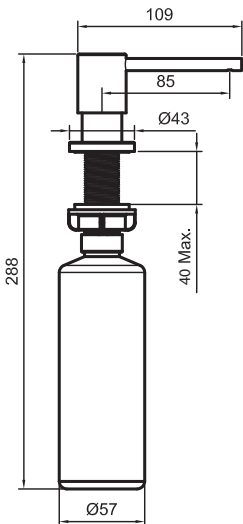

Teknisk data

Håtagning: 26 mm
Justerbar 0-40 mm
Volym: 300 ml

Mer information på scandtap.com

Stainless Steel Polish 400 ml

Polermedel för rostfritt stål. Avlägsnar på ett enkelt sätt rester av polish, olja, fett, fingeravtryck, fläckar, damm och smuts. Den kraftiga oljeemulsionen fräschar upp, skyddar och bevarar glansen samt lämnar inga ränder. Testad för lämplighet vid användning nära livsmedel.

Art nr	Pris
81000	399:-

Mer information på scandtap.com