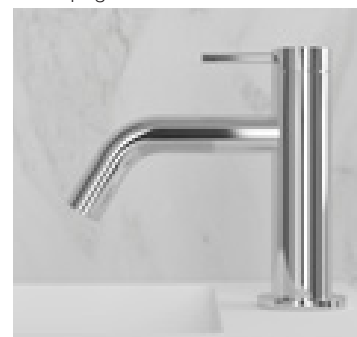

Voyage CW

Kallvattenblandare i samma minimalistiska design som Voyage-serien. Formspråket är en kombination av stilrena inslag och klassiska former. Försedd med kvalitativa komponenter som sparar vatten och bibehåller ett perfekt anpassat vattenflöde. Tillverkad i rostfritt stål.

Färg	Art.nr.	RSK	Pris
Original	10400	8445059	2295:-
Sand	10401	8445060	3295:-
Amber	10402	8445061	3295:-
Shadow	10403	8445062	3795:-
Champagne	10406	8445067	3295:-
Classic	10404	8445063	3795:-
Black	10405	8445064	3995:-

Mer information på scandtap.com

Classic