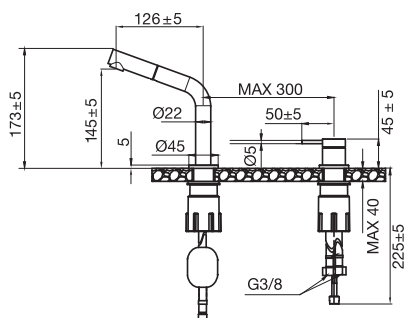

Teknisk data

Håttagning pip: 35 mm

Håttagning handtag: 35 mm

Rekommenderat CC mellan pip och handtag: 100-300 mm

Vridbar: 0°, 110° eller 360°

Anslutning: G 3/8

Cold start-funktion

Mer information
på scandtap.com