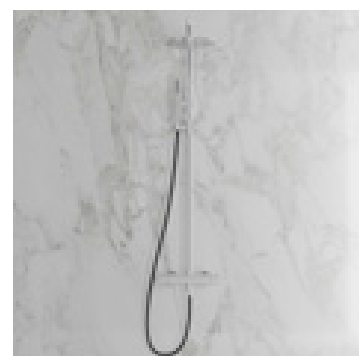

Pleasure 2

Takduschset med ett minimalistiskt och modernt formspråk. Den ultratunna taksilen är vinklingsbar och avger rikligt med mjuka och omslutande vattenstrålar för maximal komfort.

- Två funktioner: Takdusch och handdusch
- Tillverkad i rostfritt stål
- Antikalkfunktion som gör att handdusch och taksil enkel kan rengöras om vattnet innehåller mycket kalk
- Teleskopisk takduschstång för höjdjustering av takdusch
- Kraftigt, justerbart handduschfäste
- Anti-twist slang
- Driftsäker termostat även mot kalkrikt vatten, i märket Vernet
- Täckkåpor ingår för dold väggmontering

Färg	Art nr	RSK	Pris
Original	20010	8344211	12795:–
Sand	20016	8282845	18995:–
Amber	20017	8282846	18995:–
Shadow	20018	8282879	20995:–
Champagne	20014	8283251	18995:–
Classic	20019	8283339	20995:–
Black	20118	8283344	20995:–
Rust	20011	8283016	22995:–
Scrap	20012	8283017	22995:–
Coal	20013	8283015	22995:–

Teknisk data

CC 150

Justerbar duschstång: 970-1360 mm

Justerbart övre väggfäste: CC 70-129 mm från väggen

Duschslang: 1,5 m

Takdusch: Ø250 mm

Mer information
på scandtap.com

Classic