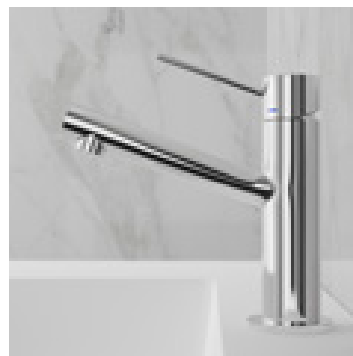

Scrap

Champagne

Coal

Classic

Vector

Tvättställsblandare i slimmad design med moderna inslag. Formgiven med diagonala linjer och i minimalistisk tappning. Kan kombineras till både nättare eller större tvättställ. Försedd med kvalitativa komponenter som sparar vatten och bibehåller ett perfekt anpassat vattenflöde.