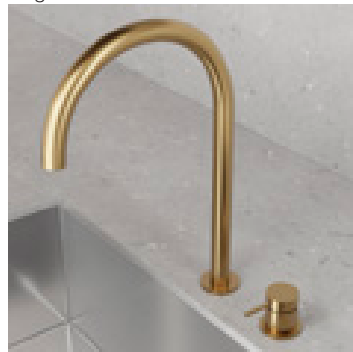

Harmonized K2

Köksblandare med separat pip och vred. Modern minimalistisk design med slimmade former och stor anpassningsbarhet. Avstånd och vinkel mellan grepp och pip kan anpassas efter personlig smak och behov. Blandaren har ett mjukt formspråk som ger ett rent intryck.

- Tillverkad i rostfritt stål
- Cold start-funktion
- Kan låsas i fast position så att pipen inte är rörlig
- Riktbar Neoperl strålsamlare

Färg	Art nr	RSK	Pris
Original	30140	8312069	5295:–
Sand	30141	8312070	6545:–
Amber	30142	8312117	6545:–
Shadow	30143	8312071	7395:–
Classic	30144	8312072	6995:–
Black	30243	8312325	7395:–

Teknisk data

Hålltagning pip: 35 mm

Hålltagning handtag: 35 mm

Rekommenderat CC mellan pip och handtag: 100-300 mm

Vridbar: 0°, 110° eller 360°.

Anslutning: G 3/8.

Cold start-funktion

Mer information på scandtap.com

Original