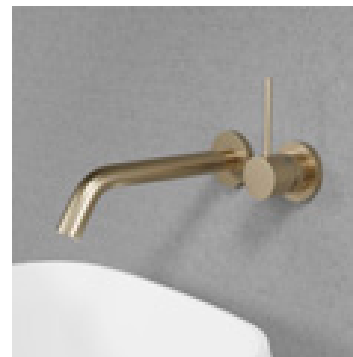

Rust

Champagne

Scrap

Coal

Harmonized 1

Tvättställsblandare för inbyggnad med slimmad design och mjukt rundade former. Dold montering bakom vägg ger badrummet ett luftigt intryck. Stilren kompromisslös formgivning i minimalistisk tapning. Passar utmärkt för både nedsänkt och fristående tvättställ.