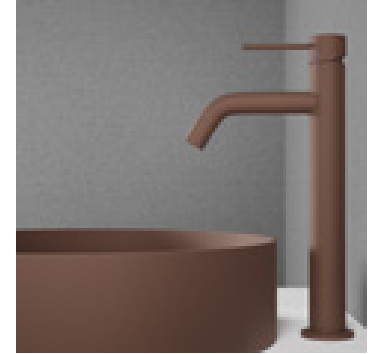

Teknisk data

Håttagning: 35 mm

Mer information
på scandtap.com

Coal

Original

Sand

Black

Amber