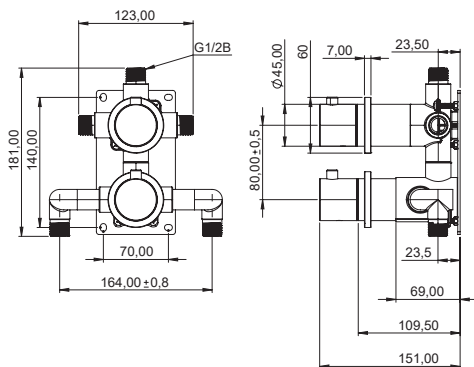

Teknisk data

Badkarspipen är i en fast position

Mått: Badkarspip H 1022 mm, D 303 mm, Ø25 mm

Höjd från golv till utlopp: 840 mm

Basplatta: H 10 mm, Ø150 mm

Slang: L 1,5 m

Mer information
på scandtap.com

Champagne