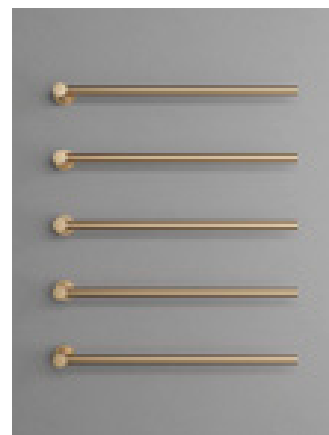

Cozied M5

Inbyggd handdukstork i en avskalad och ren design. I horisontell modell med justerbara stänger som kan installeras i båda riktningarna för maximal funktionalitet. Antalet stänger är anpassningsbart efter personlig smak och behov. Idealisk för att hålla handdukar både torra och behagligt varma.

- Tillverkad i rostfritt stål
- Slimmat minimalistiskt formspråk
- Plejd REL-01-2P ingår

Färg	Art nr	RSK	Pris
Original	15540	8753224	26995:–
Sand	15541	8753225	31495:–
Amber	15542	8753226	31495:–
Shadow	15543	8753227	35095:–
Champagne	15546	8753230	31495:–
Classic	15544	8753228	28795:–
Black	15545	8753229	38795:–

Teknisk data

- 50°C driftstemperatur
- Klassad IP55
- Fem stänger

Mer information
på scandtap.com