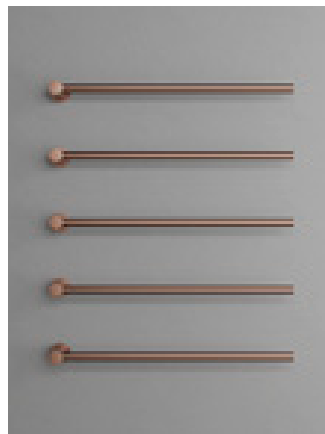

Teknisk data

- Modell utan uppvärmning
- Fem stänger

Mer information
på scandtap.com

Original

Sand

Amber

Shadow

Champagne