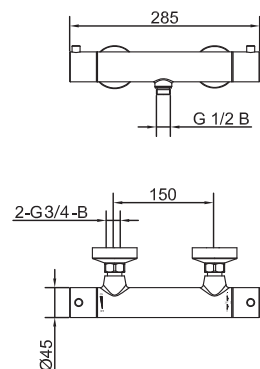

Teknisk data

CC 150

Mer information på scandtap.com