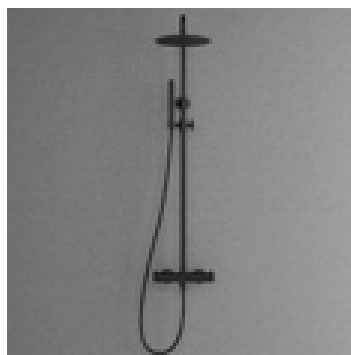

Pleasure 2

Takduschset med ett minimalistiskt och modernt formspråk. Den ultratunna taksilen är vinklingsbar och avger rikligt med mjuka och omslutande vattenstrålar för maximal komfort.

- Två funktioner: Takdusch och handdusch
- Tillverkad i rostfritt stål
- Antikalkfunktion som gör att handdusch och taksil enkel kan rengöras om vattnet innehåller mycket kalk
- Teleskopisk takduschstång för höjdjustering av takdusch
- Kraftigt, justerbart handduschfäste
- Anti-twist slang
- Driftsäker termostat även mot kalkrikt vatten, i märket Vernet
- Täckkåpor ingår för dold väggmontering

Färg	Art nr	RSK	Pris
Original	20010	8344211	12795:–
Sand	20016	8282845	18995:–
Amber	20017	8282846	18995:–
Shadow	20018	8282879	20995:–
Champagne	20014	8283251	18995:–
Classic	20019	8283339	20995:–
Black	20118	8283344	20995:–
Rust	20011	8283016	22995:–
Scrap	20012	8283017	22995:–
Coal	20013	8283015	22995:–

Teknisk data

CC 150

Justerbar duschstång: 970-1360 mm

Justerbart övre väggfäste: CC 70-129 mm från väggen

Duschslang: 1,5 m

Takdusch: Ø250 mm

Mer information
på scandtap.com

Black