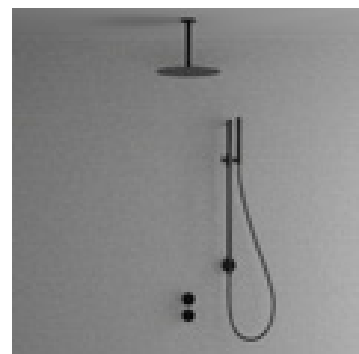

Nyhet!

Champagne

Harmonized 5z

Termostatblandare för inbyggnad med eleganta slimmade detaljer. Dold montering bakom vägg ger badrummet ett minimalistiskt och harmoniskt intryck. Inkluderar en tunn takmonterad taksil med generös omkrets, en duschstång med reglerbart handduschfäste samt en cylindrisk handdusch som avger ett mjukt behagligt vattenflöde med bred spridning. Tidlös design som samspelar med ett skandinaviskt formspråk.

- Två funktioner: Takdusch och handdusch
- Tillverkad i rostfritt stål
- Godkänd av SINTEF och KIWA
- Temperatur- och flödesjustering görs med separata vred
- Takmonterad taksil
- Vinklingsbar taksil
- Anti-twist slang
- Reglerbart handduschfäste
- Antikalkfunktion gör att handdusch och taksil enkelt kan rengöras vid kalkrikt vatten
- Driftsäker termostat även mot kalkrikt vatten i märket Vernet som är utformad för att snabbt reagera på tryck och temperaturförändringar i vattenflödet, vilket ger en jämn vattentemperatur
- Medföljande certifierad installationsbox Scandtap Box i rostfritt stål vattensäkrar bakom vägg
- Formgiven täckkåpa i matchande nyans för läckageindikatorn medföljer

Färg	Art nr	RSK	Pris
Original	21090	8296161	27101:-
Sand	21096	8296162	30849:-
Amber	21097	8296163	30849:-
Shadow	21098	8296164	33924:-
Champagne	21091	8296166	30849:-
Classic	21099	8296165	31709:-
Black	21092	8296167	33924:-

Black

Mer information
på scandtap.com