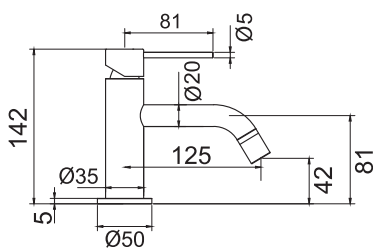

Teknisk data

Håttagning: 35 mm

Mer information
på scandtap.com