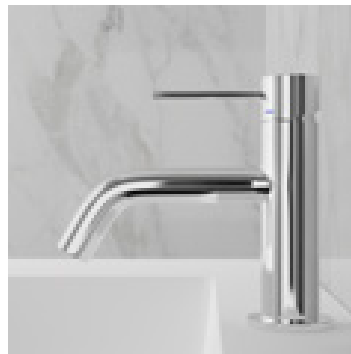

Classic

Voyage

Tvättställsblandare i minimalistisk design med unikt slimmade detaljer. Formspråket är en kombination av stilrena inslag och klassiska former. Försedd med kvalitativa komponenter som sparar vatten och bibehåller ett perfekt anpassat vattenflöde.

- Tillverkad i rostfritt stål
- Neoperl strålsamlare

Färg	Art nr	RSK	Pris
Original	10200	8277855	3495:-
Sand	10206	8277856	4575:-
Amber	10207	8277857	4575:-
Shadow	10208	8277858	4875:-
Champagne	10204	8275718	4775:-
Classic	10209	8276447	4575:-
Black	10308	8275725	5095:-
Rust	12200	8278135	5495:-
Scrap	12201	8278136	5495:-
Coal	12202	8278133	5495:-

Teknisk data

Håttagning: 35 mm

Mer information
på scandtap.com