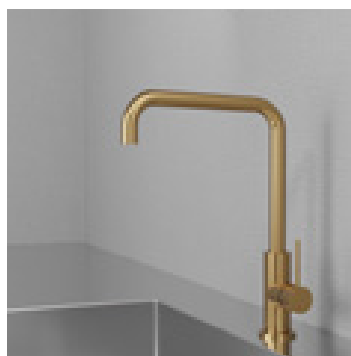

Mer information på scandtap.com

Med diskmaskinsavstängning

Utan diskmaskinsavstängning

Original

Sand

Amber

Shadow

Classic