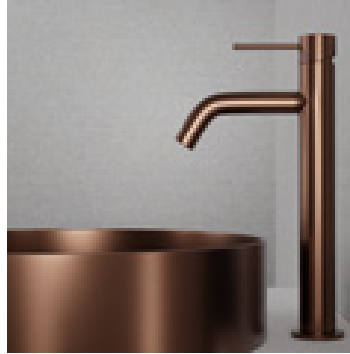

Amber

Voyage High

Tvättställsblandare i minimalistisk design med unikt slimmade detaljer. Formspråket är en kombination av stilrena inslag och klassiska former. En hög modell utan skarv som passar utmärkt till fristående tvättställ. Försedd med kvalitativa komponenter som sparar vatten och bibehåller ett perfekt anpassat vattenflöde.

- Tillverkad i rostfritt stål
- Neoperl strålsamlare

Färg	Art nr	RSK	Pris
Original	10215	8277859	4245:-
Sand	10216	8277860	5195:-
Amber	10217	8277861	5195:-
Shadow	10218	8277862	5495:-
Champagne	10224	8276449	5195:-
Classic	10219	8275719	5295:-
Black	10318	8275727	5695:-
Rust	12215	8278137	6245:-
Scrap	12216	8278138	6245:-
Coal	12217	8278134	6245:-

Teknisk data

Håltagning: 35 mm

Mer information
på scandtap.com