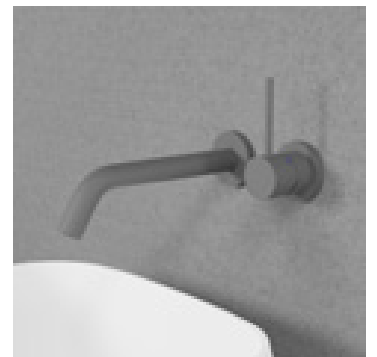

Rust

Champagne

Scrap

Coal

Harmonized 1

Tvättställsblandare för inbyggnad med slimmad design och mjukt rundade former. Dold montering bakom vägg ger badrummet ett luftigt intryck. Stilren kompromisslös formgivning i minimalistisk tapning. Passar utmärkt för både nedsänkt och fristående tvättställ.