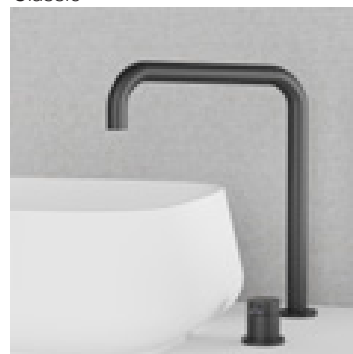

Harmonized K2 Square

Blandare med separat pip och vred. Avskalad slim design där mjuka former och raka linjer samspelar och förhöjer. Avstånd och vinkel mellan handtag och pip kan anpassas efter personlig smak och behov. Ett designelement med både subtil och utsökt närvaro.

- Handtaget kan installeras till höger eller vänster om pipen.
- Tillverkad i rostfritt stål
- Cold start-funktion
- Möjlighet att ställa in pipens vridbarhet, vilket förenklar rengöring av tvättställ. Pipen kan även låsas till 0°.
- Riktbar Neoperl strålsamlare

För installation i möbel med begränsat utrymme under skivan (t.ex. på grund av en låda) kan 90°-installationskit köpas till. Se sida 74.

Färg	Art nr	RSK	Pris
Original	30150	8312228	5295:–
Sand	30156	8312229	6545:–
Amber	30157	8312230	6545:–
Shadow	30158	8312231	7395:–
Classic	30159	8312232	6995:–
Black	30358	8312326	7395:–

Teknisk data

Hålltagning pip: 35 mm

Hålltagning handtag: 35 mm

Rekommenderat CC mellan pip och handtag: 100-300 mm

Vridbar: 0°, 110° eller 360°

Anslutning: G 3/8

Cold start-funktion

Mer information
på scandtap.com

Black