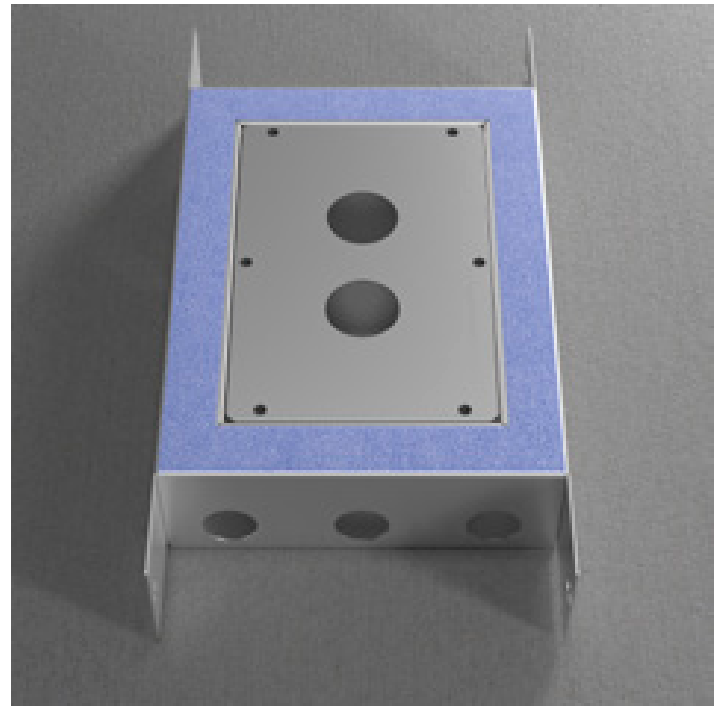

Scandtap Box 2

Läckagesäker inbyggnadsbox i rostfritt stål som monteras tillsammans med inbyggnadsblandare för att vattensäkra bakom vägg. Passar inbyggnadsblandare i Harmonized-serien.

- Tillverkad i rostfritt stål
- Anpassad till Branchregler Säker Vatteninstallation 2026:1
- SINTEF-godkänd, TG 20819
- Typgodkännande RISE
- Systemgodkännande RISE
- Godkänd med 23+ tätskiktsmärken

Art nr 21164   **RSK** 8296399   **Pris** 8815:–