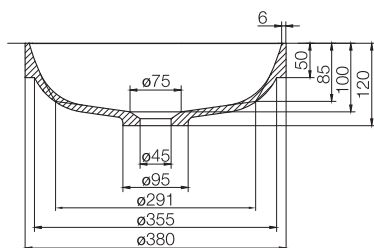

- Tillverkad i Solid Surface
- CE-godkänd

Teknisk data

Bredd: 380 mm

Djup: 380 mm

Höjd: 50 mm

Art nr **RSK** **Pris**
46004 7503417 6885:–

Mer information på scandtap.com

Solid S1