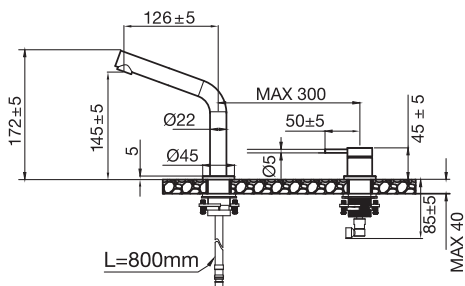

Harmonized B2

Köksblandare med separat pip och vred. Stilren minimalistisk design och praktisk utformning. Avstånd och vinkel mellan handtag och pip kan anpassas efter personlig smak och behov.

- Handtaget kan installeras till höger eller vänster om pipen.
- Kan låsas i fast position så att pipen inte är rörlig
- Tillverkad i rostfritt stål
- Neoperl strålsamlare

Färg	Art nr	RSK	Pris
Original	10260	8275936	5195:–
Sand	10266	8275937	6395:–
Amber	10267	8275938	6395:–
Shadow	10268	8275939	7195:–
Champagne	10264	8276451	6395:–
Classic	10269	8275943	6795:–
Black	10367	8276074	7195:–

Teknisk data

Hålltagning pip: 35 mm

Hålltagning handtag: 35 mm

Rekommenderat CC mellan pip och handtag: 100-300 mm

Vridbar: 0°, 110° eller 360°

Anslutning: G 3/8

Cold start-funktion

Mer information på scandtap.com