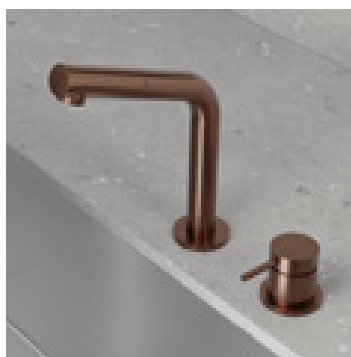

Harmonized B2P

Köksblandare med separat pip och vred. Stilren minimalistisk design och praktisk utformning. Formgiven med ett diskret utdragbart munstycke för smidig rengöring. Avstånd och vinkel mellan handtag och pip kan anpassas efter personlig smak och behov.

- Handtaget kan installeras till höger eller vänster om pipen.
- Kan låsas i fast position så att pipen inte är rörlig.
- Utdragbart munstycke
- Tillverkad i rostfritt stål
- Neoperl strålsamlare

Färg	Art nr	RSK	Pris
Original	10270	8275945	8495:–
Sand	10276	8275946	9795:–
Amber	10277	8275947	9795:–
Shadow	10278	8275940	10595:–
Champagne	10274	8276452	9795:–
Classic	10279	8275941	10295:–
Black	10378	8276075	10595:–

Teknisk data

Hålltagning pip: 35 mm

Hålltagning handtag: 35 mm

Rekommenderat CC mellan pip och handtag: 100-300 mm

Vridbar: 0°, 110° eller 360°

Anslutning: G 3/8

Cold start-funktion

Mer information på scandtap.com

Amber