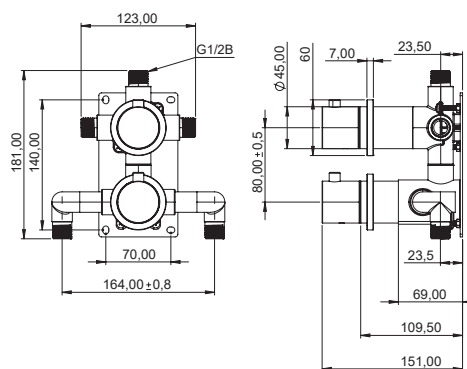

Mer information
på scandtap.com