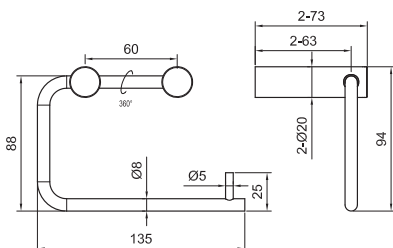

Teknisk data

Mått: B135xH94 mm

Mer information på scandtap.com

Original

Sand

Classic

Amber

Black