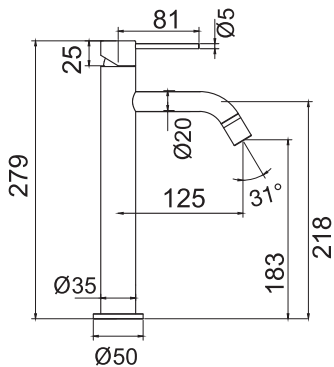

Teknisk data

Håltagning: 35 mm

Mer information
på scandtap.com