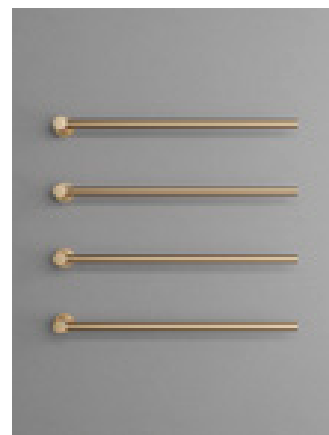

Cozied M4 Air

Handdukstork i en avskalad och ren design. I horisontell modell med justerbara stänger som kan installeras i båda riktningarna för maximal funktionalitet. Antalet stänger är anpassningsbart efter personlig smak och behov.

- Tillverkad i rostfritt stål

Färg	Art nr	RSK	Pris
Original	15730	8920678	12095:–
Sand	15731	8920679	14195:–
Amber	15732	8920680	14195:–
Shadow	15733	8920681	15145:–
Champagne	15749	8920710	14195:–
Classic	15734	8920682	12345:–
Black	15735	8920683	18195:–

Teknisk data

- Modell utan uppvärmning
- Fyra stänger

Mer information
på scandtap.com

Sand