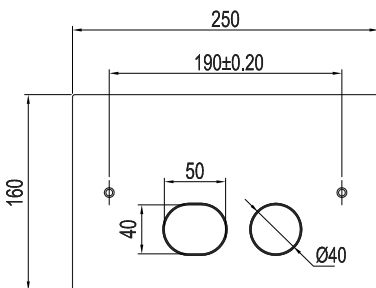

Teknisk data

CC: 190 mm

Mått: 250x160x3 mm

Hel- och halvspolning

6/3 liter spolning

Passar WC-fixtur Geberit Duofix Sigma H112

Mer information
på scandtap.com

Original