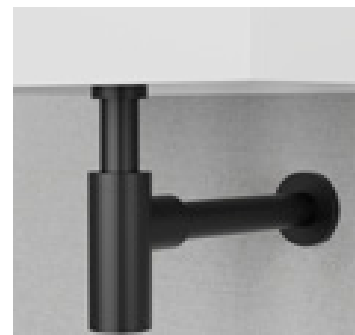

Vattenlås Style

Vattenlås i modern tappning. Designat för att harmonisera med blandare och övrig badrumsinredning för ett enhetligt helhetsintryck. Tillverkad i rostfritt stål.

Färg	Art.nr.	RSK	Pris
Original	15050	8075015	1795:-
Sand	15051	8075016	2795:-
Amber	15052	8075017	2795:-
Shadow	15053	8075018	2995:-
Champagne	15056	1216098	2795:-
Classic	15054	8075019	2995:-
Black	15055	8075021	3195:-

Mer information på scandtap.com

Black