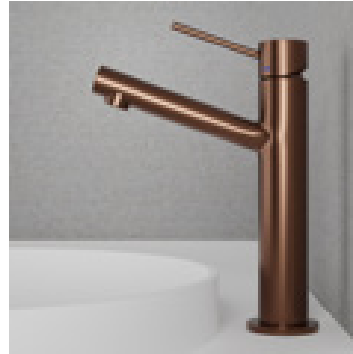

Amber

Vector Medium

Blandare i slimmad design med moderna inslag. Formgiven med diagonala linjer och i minimalistisk tappning. En medelhög modell utan skarv som passar utmärkt till infällda tvättställ och nedsänkta för extra handutrymme. Försedd med kvalitativa komponenter som sparar vatten och bibehåller ett perfekt anpassat vattenflöde.

- Tillverkad i rostfritt stål
- Neoperl strålsamlare

Färg	Art nr	RSK	Pris
Original	10250	8275652	4145:–
Sand	10256	8275653	5095:–
Amber	10257	8275654	5095:–
Shadow	10258	8275655	5395:–
Classic	10259	8275732	5295:–
Black	10358	8275729	5595:–
Rust	12250	8275656	6145:–
Coal	12252	8275658	6145:–

Teknisk data

Håltagning: 35 mm

Mer information
på scandtap.com