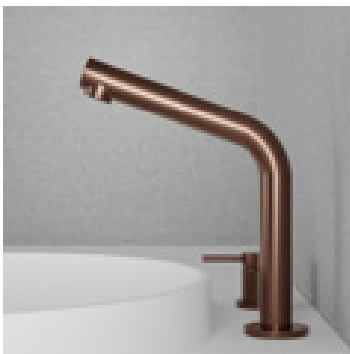

lägsta punkt: 90 mm.

Mer information på scandtap.com

Original

Sand

Champagne

Amber

Classic

Shadow