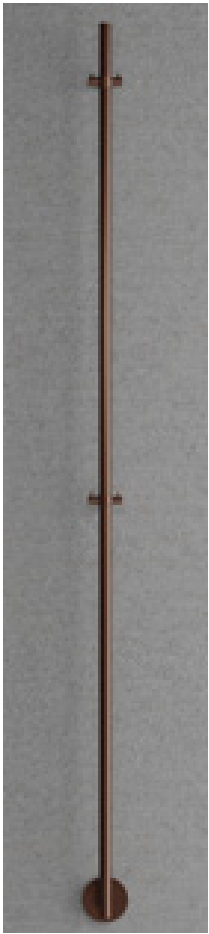

Art nr	Pris
15746	1995:–

Amber

Shadow

Champagne

Rust

Scrap

Coal

Cozied M2