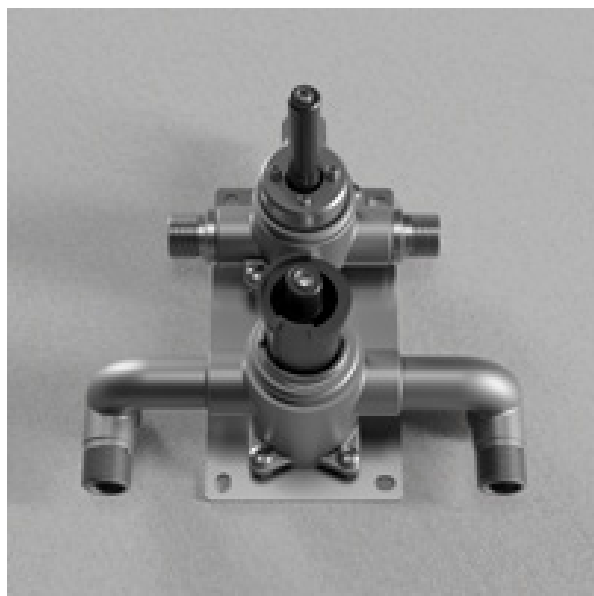

Harmonized Thermostatic Mixer

Blandarkropp till inbyggnadsserien Harmonized.

- Tillverkad i rostfritt stål.

Art nr	RSK	Pris
24000	8296400	6999:–

Duschslang SoftFlow Svart

Flexibel silikonslang med en mjukt matt yta. Anti-twist-funktion som förhindrar slangen från att vira ihop sig. Version med svart slang och färgad infästning.

Färg	Art nr	RSK	Pris
Original	20300	8236703	615:–
Sand	20306	8236704	845:–
Amber	20307	8236705	845:–
Shadow	20308	8236706	945:–
Champagne	20301	8236708	845:–
Black	20302	8236709	945:–