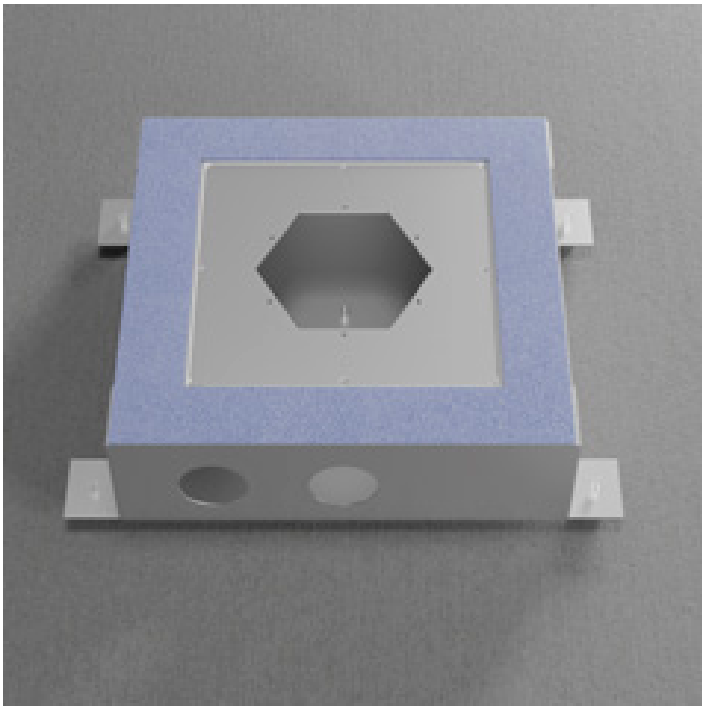

Scandtap Floor Box

Läckagesäker inbyggnadsbox i rostfritt stål som monteras tillsammans med inbyggnadsblandare för att vattensäkra under golv. Passar den fristående badkarspipen Bliss i inbyggnadsserien Harmonized.

- Tillverkad i rostfritt stål
- SINTEF-godkänd, TG 20819
- Typgodkännande RISE
- Systemgodkännande RISE
- Godkänd med 23+ tätskiktsmärken

Art nr 21163   **Pris** 8815:–

Mer information på scandtap.com