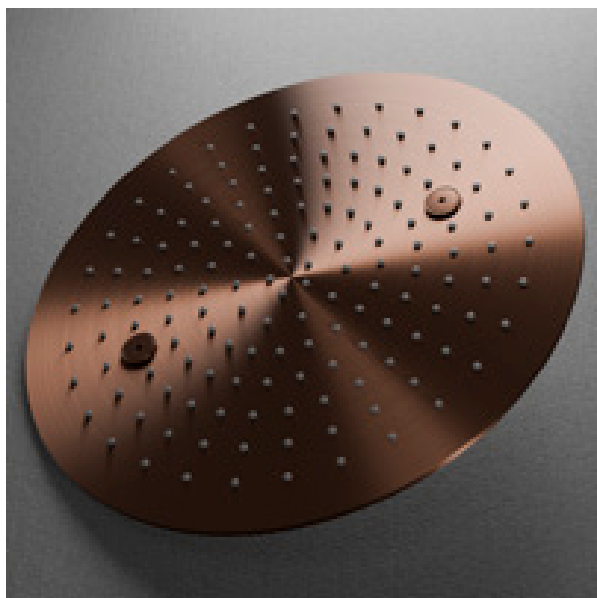

Harmonized Recessed Ceiling Shower

Taksil för inbyggnad i tak med generös omkrets på Ø400 mm. Taksilen förser vattnet med luft för extra behagliga vattenstrålar. En del i inbyggnadsserien Harmonized.

- Tillverkad i rostfritt stål
- Antikalkfunktion gör att taksilen enkelt kan rengöras vid kalkrikt vatten
- Ø400 mm

Färg	Art nr	RSK	Pris
Original	21180	8296363	7995:–
Sand	21186	8296364	8995:–
Amber	21187	8296365	8995:–
Shadow	21188	8296366	9795:–
Champagne	21181	8296368	8995:–
Classic	21189	8296367	8995:–
Black	21182	8296369	9795:–