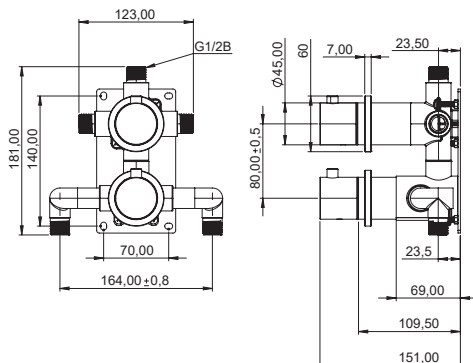

Harmonized 4

Badkarsblandare för inbyggnad med eleganta slimmade detaljer och en stilren badkarspip. Dold montering bakom vägg ger badrummet ett minimalistiskt och harmoniskt intryck. Inkluderar en cylindrisk handdusch som avger ett mjukt behagligt vattenflöde med bred spridning. Tidlös design som samspelar med ett skandinaviskt formspråk.

- Två funktioner: Badkarspip och handdusch
- Tillverkad i rostfritt stål
- Godkänd av SINTEF och KIWA
- Temperatur- och flödesjustering görs med separata vred
- Anti-twist slang
- Antikalkfunktion gör att handdusch enkelt kan rengöras vid kalkrikt vatten
- Driftsäker termostat även mot kalkrikt vatten
- Medföljande certifierad installationsbox Scandtap Box i rostfritt stål vattensäkrar bakom vägg
- Formgiven täckkåpa i matchande nyans för läckageindikatorn medföljer

Se sida 190 för en pakettlösning för installation av inbyggnadssortimentet.

Färg	Art nr	RSK	Pris
Original	21060	8351544	23375:–
Sand	21066	8351545	25184:–
Amber	21067	8351546	25184:–
Shadow	21068	8351547	26944:–
Champagne	21064	8296406	25184:–
Classic	21069	8295131	25960:–
Black	22068	8295140	26944:–
Rust	21061	8351548	34325:–
Scrap	21062	8351549	34325:–
Coal	21063	8351550	34325:–

Teknisk data

Badkarspip: 182 mm (pipens slutliga längd från vägg beror på tjocklek på kakel och tätskikt). Duschslang: 1,5 m

Mer information
på scandtap.com

Original