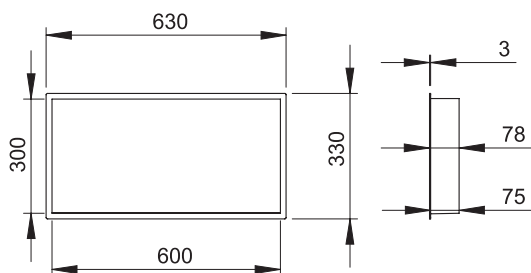

Förvaringsnisch 600 Style

Inbyggd duschnisch i elegant design. Ger plats för att förvara dusch tillbehör och samtidigt kryta ihop designen i badrummet. Lätt lutad hylla för att undvika vattenansamling. Tillverkad i rostfritt stål.

Färg	Art.nr.	RSK	Pris
Original	15146	8890092	3495:-
Sand	15147	8890093	4795:-
Amber	15148	8890094	4795:-
Champagne	15144	8920722	4795:-
Black	15149	8890095	4995:-

Mer information på scandtap.com

Sand