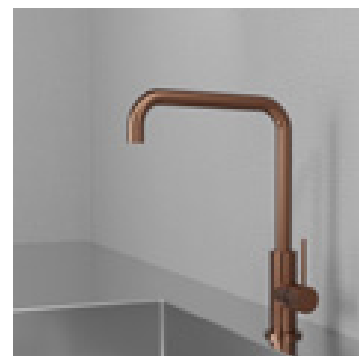

Mer information på scandtap.com

Med diskmaskinsavstängning

Utan diskmaskinsavstängning

Original

Sand

Amber

Shadow

Classic