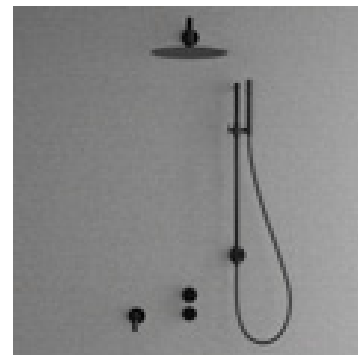

Nyhet!

Champagne

Harmonized 6x

Termostatblandare för inbyggnad med eleganta slimmade detaljer. Dold montering bakom vägg ger badrummet ett minimalistiskt och harmoniskt intryck. Inkluderar en tunn väggmonterad taksil med generös omkrets, en badkarspip i avskalad tappning, en duschstång med reglerbart handduschkäfte samt en cylindrisk handdusch som avger ett mjukt behagligt vattenflöde med bred spridning. Tidlös design som samspelar med ett skandinaviskt formspråk.

- Tre funktioner: Taksil, handdusch och badkarspip
- Tillverkad i rostfritt stål
- Godkänd av SINTEF och KIWA
- Temperatur- och flödesjustering görs med separata vred
- Väggmonterad taksil
- Vinklignsbar taksil
- Anti-twist slang
- Reglerbart handduschkäfte
- Antikalkfunktion gör att handdusch och taksil enkelt kan rengöras vid kalkrikt vatten
- Driftsäker termostat även mot kalkrikt vatten i märket Vernet som är utformad för att snabbt reagera på tryck och temperaturförändringar i vattenflödet, vilket ger en jämn vattentemperatur
- Medföljande certifierad installationsbox Scandtap Box i rostfritt stål vattensäkrar bakom vägg
- Formgiven täckkåpa i matchande nyans för läckageindikator medföljer.

Färg	Art nr	RSK	Pris
Original	21300	8296168	29401:-
Sand	21306	8296169	33648:-
Amber	21307	8296170	33648:-
Shadow	21308	8296171	36823:-
Champagne	21301	8296173	33648:-
Classic	21309	8296172	34554:-
Black	21302	8296174	36823:-

Shadow

Mer information
på scandtap.com