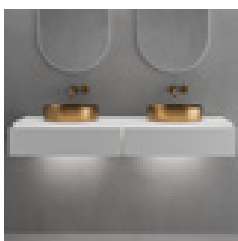

Teknisk data

3500K

Mer information på scandtap.com