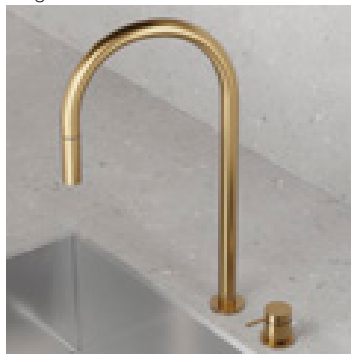

Original

Sand

Classic

Amber

Black

Shadow

Harmonized K2 Square

Köksblandare med separat pip och vred. Stilren minimalistisk design och praktisk utformning. Avstånd och vinkel mellan handtag och pip kan anpassas efter personlig smak och behov.