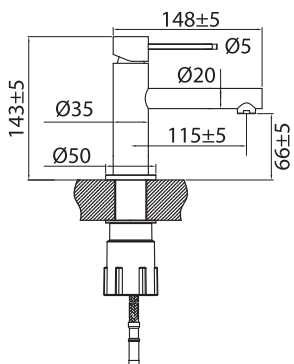

Teknisk data

Håttagning: 35 mm

Mer information på scandtap.com

Harmonized K2

Blandare med separat pip och vred. Modern minimalistisk design med slimmade former och stor anpassningsbarhet. Avstånd och vinkel mellan grepp och pip kan anpassas efter personlig smak och behov. Blandaren har ett mjukt formspråk som ger ett rent intryck.