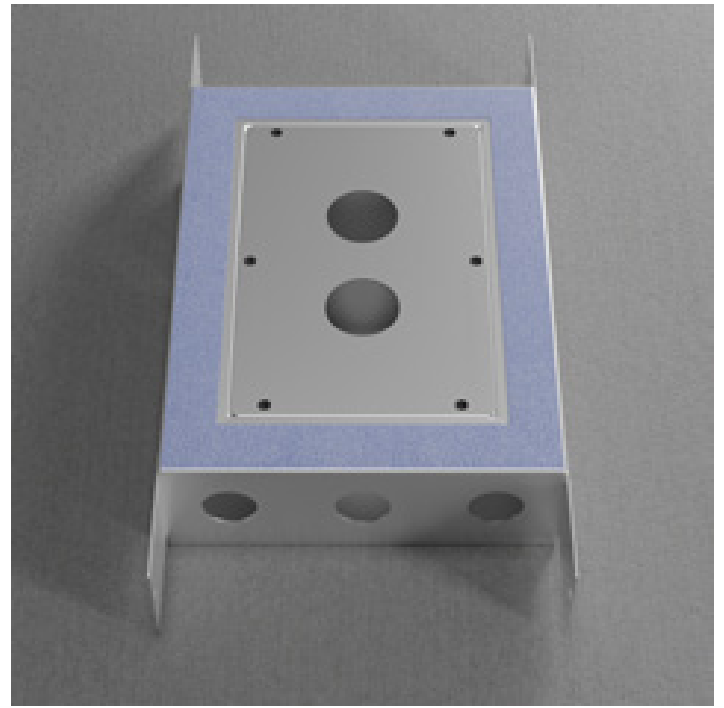

Scandtap Box 1

Läckagesäker inbyggnadsbox i rostfritt stål som monteras tillsammans med inbyggnadsblandare för att vattensäkra bakom vägg. Passar till samtliga inbyggnadsblandare i Harmonized-serien.

- Tillverkad i rostfritt stål
- Anpassad till Branchregler Säker Vatteninstallation 2026:1
- SINTEF-godkänd, TG 20819
- Typgodkännande RISE
- Systemgodkännande RISE
- Godkänd med 24+ tätskiktsmärken

Art nr 21160 **RSK** 8219501 **Pris** 8815:–

Mer information på scandtap.com

Se scandtap.com för teknisk information och alla våra inbyggnadslösningar.