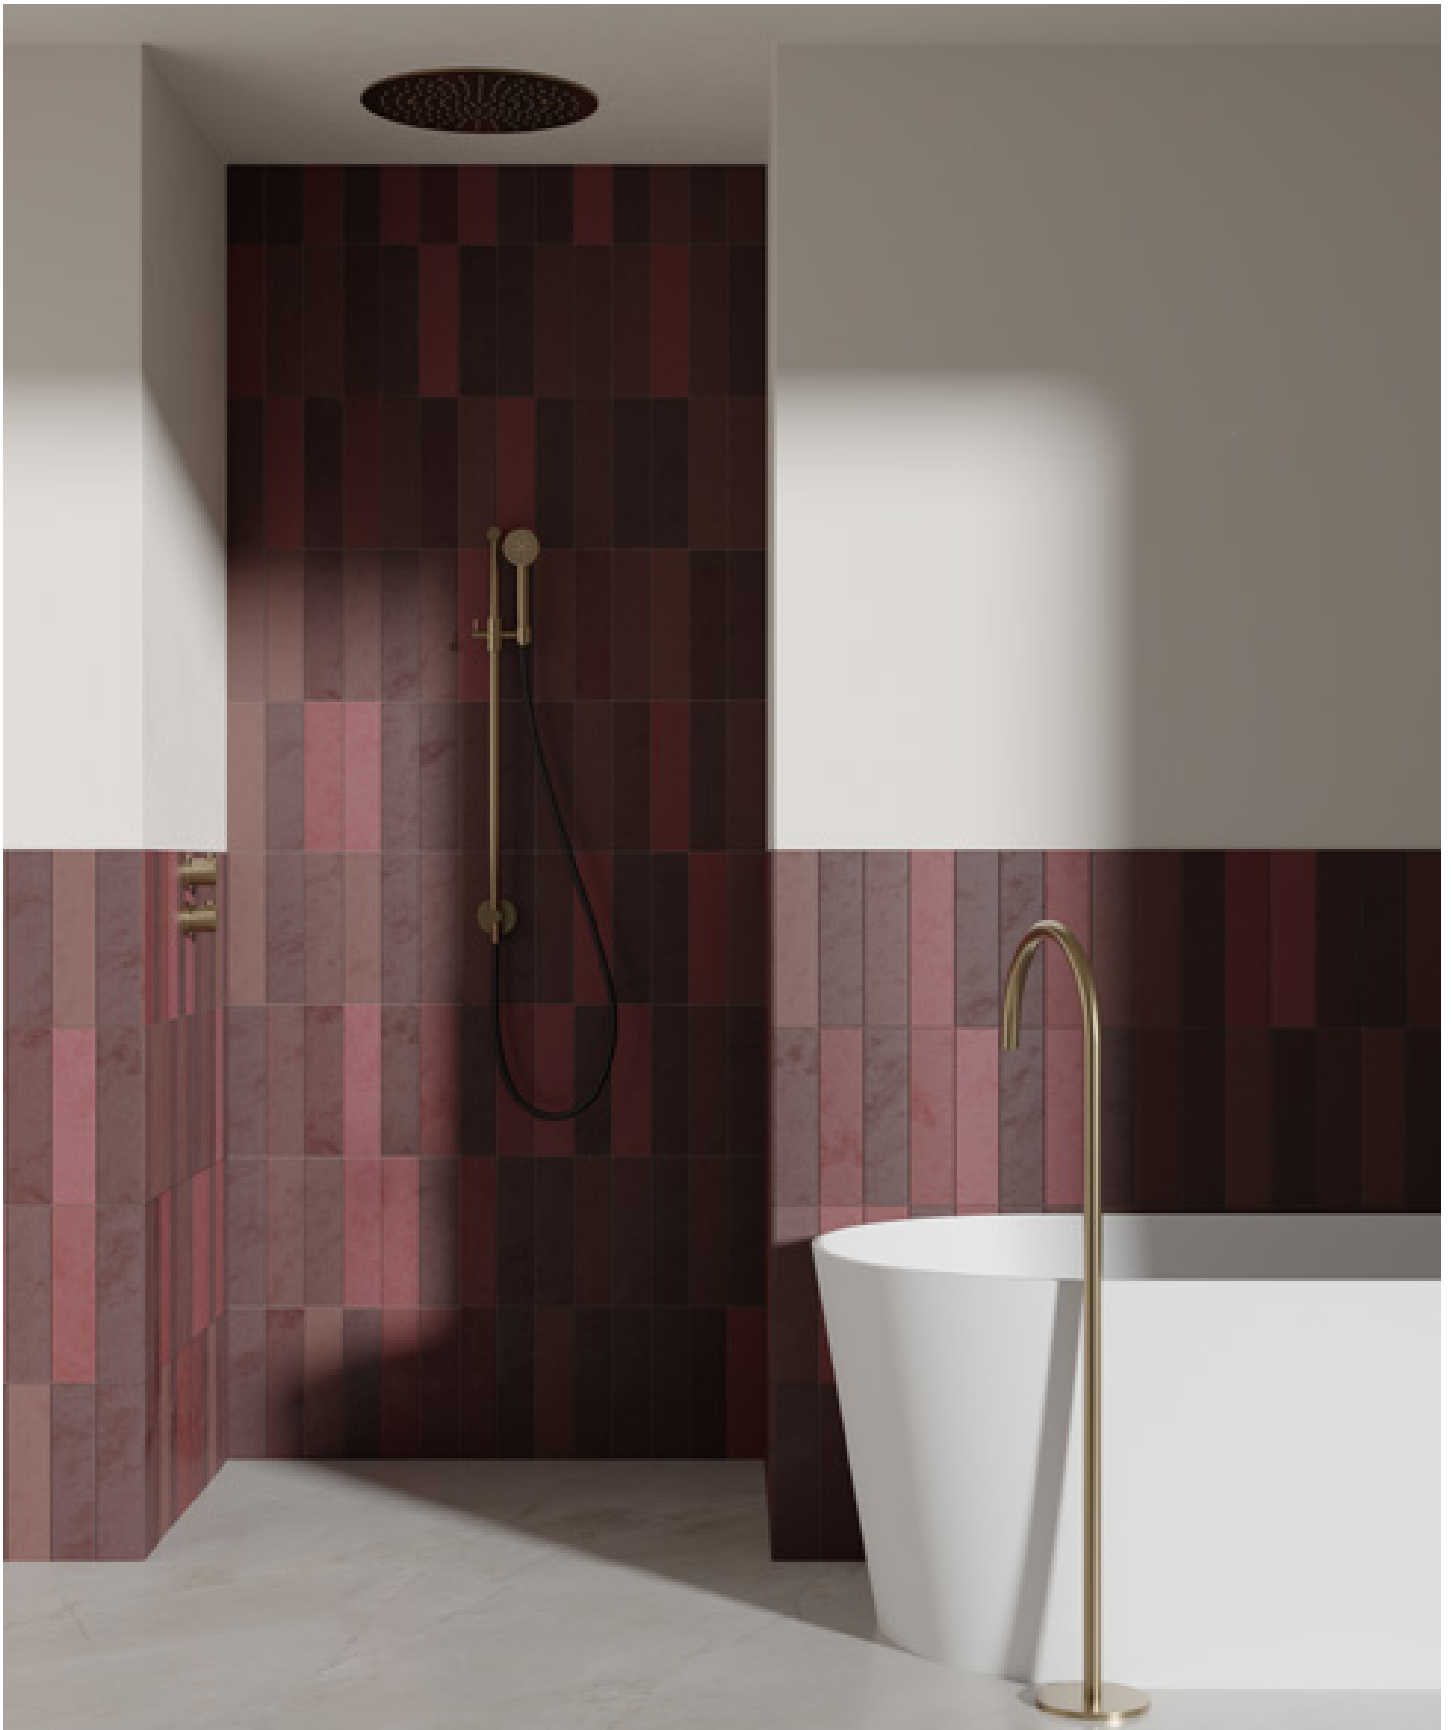

Produktkonfigurator

I bilden kombineras infälld taksil, golvmonterad badkarspip, justerbart duschset och rund handdusch. Färgen är Champagne. Duschslangen är variant Black/Champagne. Skräddarsy din egen inbyggnadsblandare genom att scanna QR-koden med mobilen.