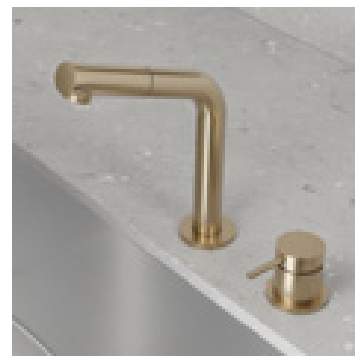

Harmonized B2P

Köksblandare med separat pip och vred. Stilren minimalistisk design och praktisk utformning. Formgiven med ett diskret utdragbart munstycke för smidig rengöring. Avstånd och vinkel mellan handtag och pip kan anpassas efter personlig smak och behov.

- Handtaget kan installeras till höger eller vänster om pipen.
- Kan låsas i fast position så att pipen inte är rörlig.
- Utdragbart munstycke
- Tillverkad i rostfritt stål
- Neoperl strålsamlare

Färg	Art nr	RSK	Pris
Original	10270	8275945	8495:–
Sand	10276	8275946	9795:–
Amber	10277	8275947	9795:–
Shadow	10278	8275940	10595:–
Champagne	10274	8276452	9795:–
Classic	10279	8275941	10295:–
Black	10378	8276075	10595:–

Teknisk data

Hålltagning pip: 35 mm

Hålltagning handtag: 35 mm

Rekommenderat CC mellan pip och handtag: 100-300 mm

Vridbar: 0°, 110° eller 360°

Anslutning: G 3/8

Cold start-funktion

Mer information på scandtap.com

Champagne