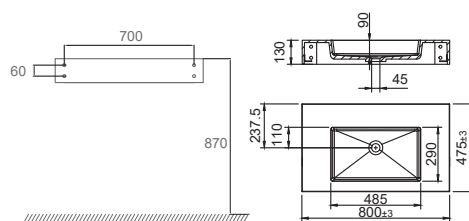

- Tillverkad i Solid Surface
- CE-godkänd

Teknisk data

Mått: B800xD475xH130 mm

Vikt: 18 kg

Art nr	RSK	Pris
46104	7539569	12715:-

Mer information på scandtap.com

Solid SW5

Vägghängt dubbelt tvättställ i mattvit Solid Surface. Designat i skandinavisk tappning med inspiration hämtad från exklusiv hotellkänsla. Mjuka inslag med en len yta som är enkel att underhålla. Minimalistisk formgivning och högkvalitativt material – idealiskt för den som söker tidlös inredning. Försett med praktiska dekorations- och avställningsytor.