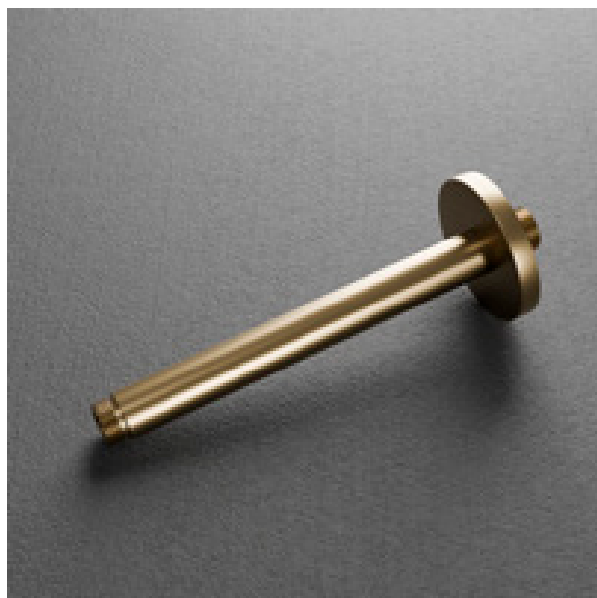

Harmonized long pipe

Långt taksilsfäste i rostfritt stål avsett för takmonterad inbyggnadsdusch i Harmonized-serien. Utmärkt för badrum med högre takhöjd.

Färg	Art nr	RSK	Pris
Original	21130	8443281	1825:–
Sand	21136	8443282	2365:–
Amber	21137	8443283	2365:–
Shadow	21138	8443284	2735:–
Champagne	21134	8239807	2365:–
Classic	21139	8239559	2415:–
Black	21238	8239563	2735:–
Rust	21131	8443285	2795:–
Scrap	21132	8443286	2795:–
Coal	21133	8443287	2495:–

Teknisk data

Längd: 200 mm (taksilsfästets slutliga längd beror på tjocklek på gipsskivor och/ eller annat takmaterial)

Mer information på scandtap.com