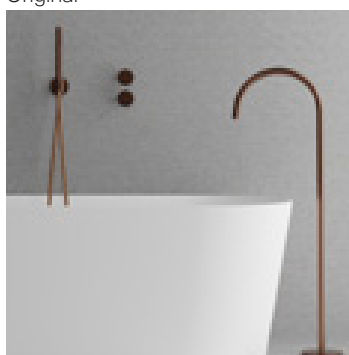

Nyhet!

Harmonized Bliss 4

Badkarsblandare för inbyggnad med eleganta slimmade detaljer och en fristående badkarspip i mjuk design. Dold montering bakom vägg och under golv ger badrummet ett minimalistiskt och harmoniskt intryck. Inkluderar en cylindrisk handdusch som avger ett mjukt behagligt vattenflöde med bred spridning.

- Två funktioner: Badkarspip och handdusch
- Tillverkad i rostfritt stål
- Godkänd av SINTEF och KIWA
- Temperatur- och flödesjustering görs med separata vred
- Dekorativ basplatta, fungerar som servicelucka
- Anti-twist slang
- Antikalkfunktion gör att taksil och handdusch enkelt kan rengöras vid kalkrikt vatten
- Driftsäker termostat även mot kalkrikt vatten i märket Vernet som är utformad för att snabbt reagera på tryck och temperaturförändringar i vattenflödet, vilket ger en jämn vattentemperatur
- Medföljande certifierade installationsboxar Scandtap Box och Floor Box i rostfritt stål vattensäkrar bakom vägg och under golv

Färg	Art nr	RSK	Pris
Original	21420	8296356	34885:-
Sand	21426	8296357	37195:-
Amber	21427	8296358	37195:-
Shadow	21428	8296359	39355:-
Champagne	21421	8296361	37195:-
Classic	21429	8296360	38225:-
Black	21422	8296362	39255:-

Teknisk data

Badkarspipen är i en fast position

Mått: Badkarspip: H 1022 mm, D 303 mm, Ø25 mm

Höjd från golv till utlopp: 840 mm

Basplatta: H 10 mm, Ø150 mm

Slang: L 1,5 m

Mer information
på scandtap.com

Amber