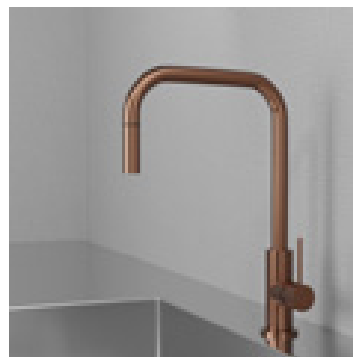

Accent Square

Köksblandare i slimmat utförande med utdragbart munstycke. Designspråket är ett samspel mellan mjuka former och raka linjer, där elegans möter enkelhet.

- Tillverkad i rostfritt stål
- Utdragbart munstycke
- Riktbar Neoperl strålsamlare

Färg	Art nr	RSK	Pris
Original	30110	8311229	7195:–
Sand	30111	8311445	8395:–
Amber	30112	8311446	8395:–
Shadow	30113	8311230	9195:–

Med diskmaskinsavstängning:

Original	30115	8311234	8295:–
Sand	30116	8311447	9695:–
Amber	30117	8311448	9695:–
Shadow	30118	8311236	9995:–

Teknisk data

Hålltagnig: 35 mm utan diskmaskinsavstängning och 38 mm med diskmaskinsavstängning
Vridbar 360° eller 0° utan diskmaskinsavstängning och 360° eller 110° med diskmaskinsavstängning

Mer information på scandtap.com

Med diskmaskinsavstängning

Utan diskmaskinsavstängning

Amber