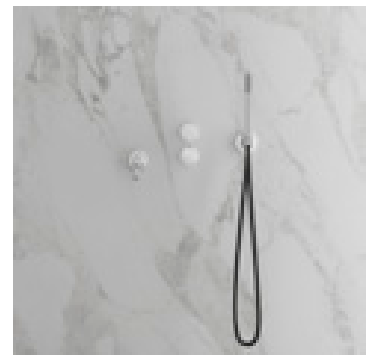

Teknisk data

Badkarspip: 182 mm (pipens slutliga längd från vägg beror på tjocklek på kakel och tätskikt). Duschslang: 1,5 m

Mer information
på scandtap.com

Original

Sand

Amber

Shadow

Champagne