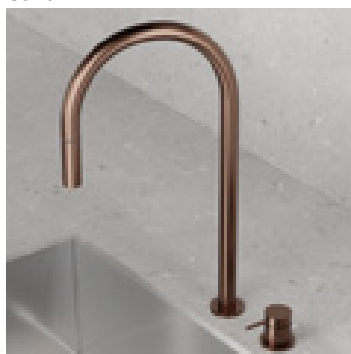

Original

Sand

Classic

Amber

Black

Shadow

Harmonized K2 Square

Köksblandare med separat pip och vred. Stilren minimalistisk design och praktisk utformning. Avstånd och vinkel mellan handtag och pip kan anpassas efter personlig smak och behov.