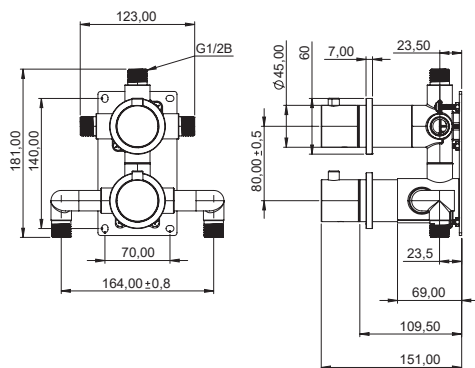

Teknisk data

Badkarspipen är i en fast position

Mått: Badkarspip: H 1022 mm, D 303 mm, Ø25 mm

Höjd från golv till utlopp: 840 mm

Basplatta: H 10 mm, Ø150 mm

Slang: L 1,5 m

Mer information
på scandtap.com

Champagne