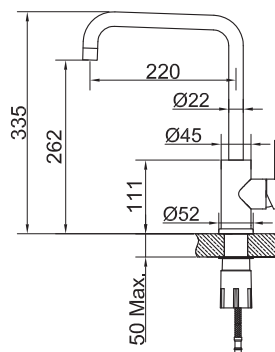

Square

Köksblandare i modern formgivning med elegant och enkelt designspråk. Blandaren har raka linjer och ger ett sobert intryck.

- Tillverkad i rostfritt stål
- Neoperl strålsamlare

Färg	Art nr	RSK	Pris
Original	30010	8318331	3705:–

Med diskmaskinsavstängning:

Original	30015	8318323	4871:–

Teknisk data

Håltagning: 35 mm

Vridbar: 360° utan diskmaskinsavstängning och 110° med diskmaskinsavstängning

Mer information på scandtap.com

Med
diskmaskinsavstängning

Utän
diskmaskinsavstängning