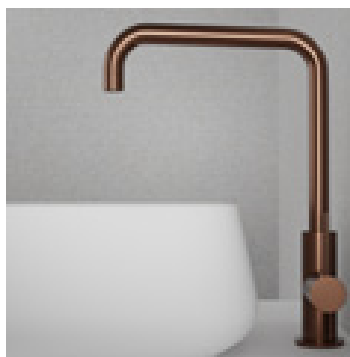

Teknisk data

Håftagning: 35 mm

Mer information på scandtap.com

Original

Sand

Classic

Amber

Shadow