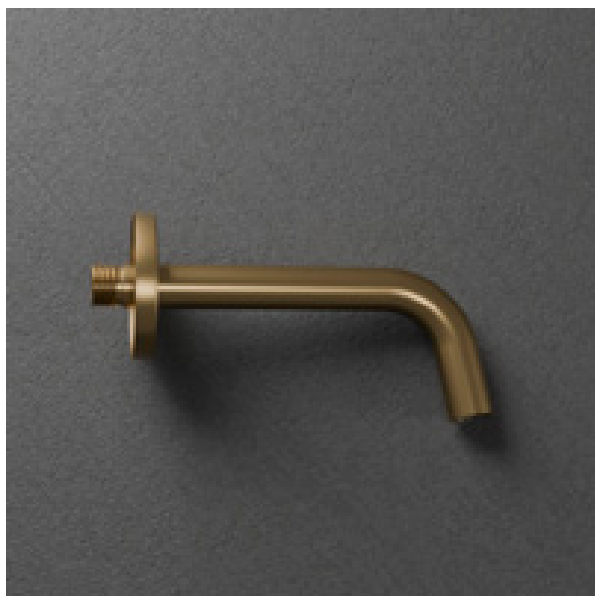

Teknisk data

- L 235 mm.