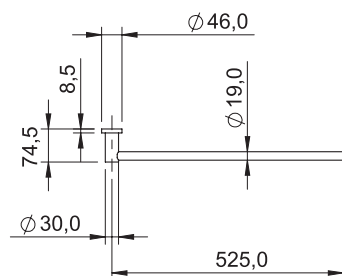

Cozied M5

Inbyggd handdukstork i en avskalad och ren design. I horisontell modell med justerbara stänger som kan installeras i båda riktningarna för maximal funktionalitet. Antalet stänger är anpassningsbart efter personlig smak och behov. Idealisk för att hålla handdukar både torra och behagligt varma.

- Tillverkad i rostfritt stål
- Slimmat minimalistiskt formspråk
- Plejd REL-01-2P ingår

Färg	Art nr	RSK	Pris
Original	15540	8753224	26995:–
Sand	15541	8753225	31495:–
Amber	15542	8753226	31495:–
Shadow	15543	8753227	35095:–
Champagne	15546	8753230	31495:–
Classic	15544	8753228	28795:–
Black	15545	8753229	38795:–

Teknisk data

- 50°C driftstemperatur
- Klassad IP55
- Fem stänger

Mer information
på scandtap.com