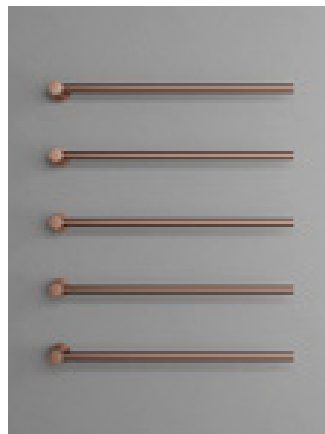

Cozied M5

Inbyggd handdukstork i en avskalad och ren design. I horisontell modell med justerbara stänger som kan installeras i båda riktningarna för maximal funktionalitet. Antalet stänger är anpassningsbart efter personlig smak och behov. Idealisk för att hålla handdukar både torra och behagligt varma.

- Tillverkad i rostfritt stål
- Slimmat minimalistiskt formspråk
- Plejd REL-01-2P ingår

Färg	Art nr	RSK	Pris
Original	15540	8753224	26995:–
Sand	15541	8753225	31495:–
Amber	15542	8753226	31495:–
Shadow	15543	8753227	35095:–
Champagne	15546	8753230	31495:–
Classic	15544	8753228	28795:–
Black	15545	8753229	38795:–

Teknisk data

- 50°C driftstemperatur
- Klassad IP55
- Fem stänger

Mer information
på scandtap.com

Original