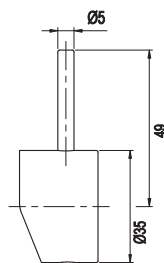

Steel Short bar

Kort handtag för köksblandare som möjliggör mindre avstånd mellan blandare och vägg. Minsta lämpliga avstånd mellan vägg och centrum av blandarens håltagning: 50 mm. Passar blandare i serierna Curve, Access, Square, Vision och Pro.

Färg	Art nr	RSK	Pris
Original	31000	8394031	126:–
Sand	31001	8394032	186:–
Amber	31002	8394033	186:–
Shadow	31003	8394034	198:–

Mer information på scandtap.com

Short bar 5 mm

Kort handtag för köksblandare som möjliggör mindre avstånd mellan blandare och vägg. Minsta lämpliga avstånd mellan vägg och centrum av blandarens håltagning: 42 mm. Passar blandare i serierna Accent, Accent Square, Mood & Equip.

Färg	Art nr	RSK	Pris
Original	32000	8394035	246:–
Sand	32001	8394036	456:–
Amber	32002	8394037	456:–
Shadow	32003	8394038	555:–

Mer information på scandtap.com