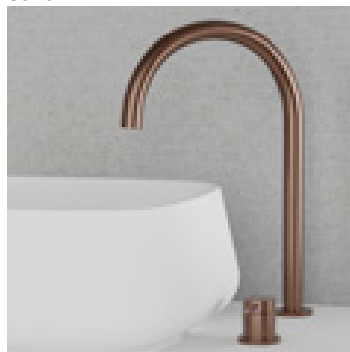

Classic

Amber

Black

Shadow

Harmonized K2 Square

Blandare med separat pip och vred. Avskalad slim design där mjuka former och raka linjer samspelar och förhöjer. Avstånd och vinkel mellan handtag och pip kan anpassas efter personlig smak och behov. Ett designelement med både subtil och utsökt närvaro.