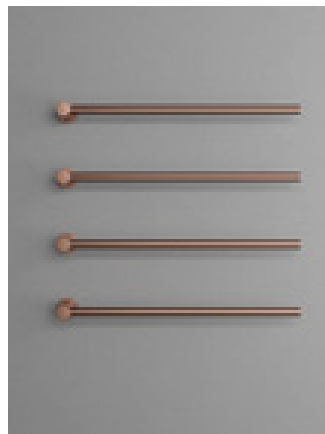

Cozied M4

Inbyggd handdukstork i en avskalad och ren design. I horisontell modell med justerbara stänger som kan installeras i båda riktningarna för maximal funktionalitet. Antalet stänger är anpassningsbart efter personlig smak och behov. Idealisk för att hålla handdukar både torra och behagligt varma.

- Tillverkad i rostfritt stål.
- Slimmat minimalistiskt formspråk.
- Plejd REL-01-2P ingår

Färg	Art nr	RSK	Pris
Original	15530	8753215	22495:–
Sand	15531	8753216	26095:–
Amber	15532	8753217	26095:–
Shadow	15533	8753218	28795:–
Champagne	15536	8753221	26095:–
Classic	15534	8753219	24295:–
Black	15535	8753220	31395:–

Teknisk data

- 50°C driftstemperatur
- Klassad IP55
- Fyra stänger

Mer information
på scandtap.com

Amber