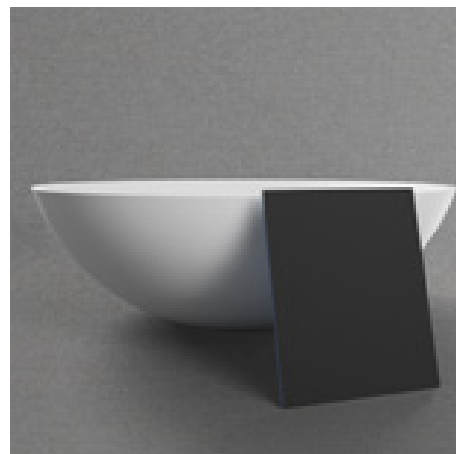

Solid surface polishing pad

Repor och missfärgningar i solid surface kan i vanliga fall enkelt avlägsnas genom att polera den påverkade ytan med slipsvamp.

Art nr	Pris
81001	175:-

Mer information på scandtap.com

Purus Universal Membrane Bottle Trap

Vattenlås som tar upp minimalt med plats och lämnar mycket utrymme till förvaring i badrumsinredningen.

Art nr	RSK	Pris
80041	8075634	485:-

Mer information på scandtap.com