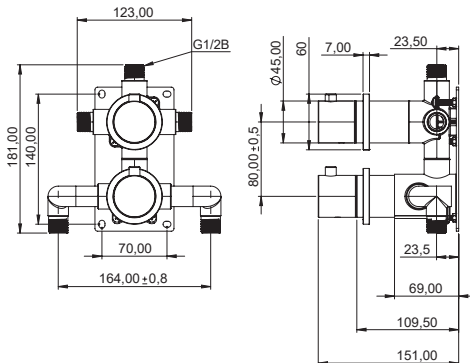

- Två funktioner: Takdusch och handdusch
- Tillverkad i rostfritt stål
- Godkänd av SINTEF och KIWA
- Temperatur- och flödesjustering görs med separata vred
- Takmonterad taksil
- Vinklingsbar taksil
- Anti-twist slang
- Antikalkfunktion gör att handdusch och taksil enkelt kan rengöras vid kalkrikt vatten
- Driftsäker termostat även mot kalkrikt vatten
- Medföljande certifierad installationsbox Scandtap Box i rostfritt stål vattensäkrar bakom vägg
- Formgiven täckkåpa i matchande nyans för läckageindikatorn medföljer.

Se sida 190 för en paketslösning för installation av inbyggnadssortimentet.

Färg	Art nr	RSK	Pris
Original	21040	8351530	25995:-
Sand	21046	8351531	29395:-
Amber	21047	8351532	29395:-
Shadow	21048	8351533	31915:-
Champagne	21044	8296404	29395:-
Classic	21049	8295129	30445:-
Black	22048	8295138	31915:-
Rust	21041	8351534	34325:-
Scrap	21042	8351535	34325:-
Coal	21043	8351536	34325:-

Teknisk data

Takmonterat taksilsfäste: CC 200 mm (taksilsfästets slutliga längd beror på tjocklek på gipsskivor och/eller annat takmaterial)

Taksil: Ø300 mm

Duschslang: 1,5 m

Mer information på scandtap.com