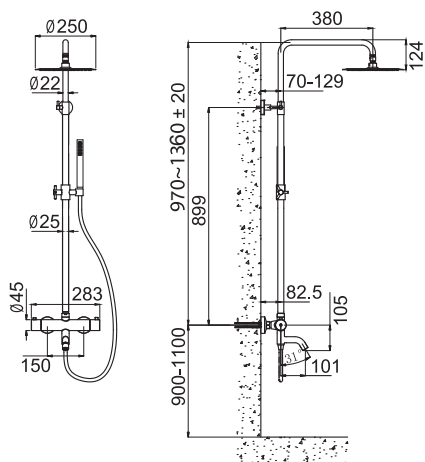

Pleasure 3

Takduschset i stilren design med slimmade detaljer. Den runda taksilen är vinklingsbar och avger rikligt med mjuka och omslutande vattenstrålar för optimal komfort.

- Tre funktioner: Takdusch, handdusch och badkarspip
- Antikalkfunktion som gör att handdusch och taksil enkel kan rengöras om vattnet innehåller mycket kalk
- Tillverkad i rostfritt stål
- Infällbar badkarspip
- Teleskopisk takduschstång
- Rejält justerbart handduschfäste
- Anti-twist slang
- Driftsäker termostatblandare även mot kalkrikt vatten, i märket Vernet
- Täckkåpor ingår för dold väggmontering

Färg	Art nr	RSK	Pris
Original	20020	8344212	13795:-
Sand	20026	8282847	19995:-
Amber	20027	8282848	19995:-
Shadow	20028	8282880	21995:-
Champagne	20231	8283340	19995:-
Classic	20029	8283742	21995:-
Black	20128	8283345	21995:-
Rust	20221	8283523	23995:-
Scrap	20222	8283524	23995:-
Coal	20223	8283525	23995:-

Teknisk data

CC 150

Justerbar duschstång: 970-1360 mm

Justerbart övre väggfäste: CC 70-129 mm från väggen

Duschslang: 1,5 m

Takdusch: Ø250 mm

Vid montering placeras vanligen blandaren lågt ner i höjd med badkaret, det kan då behövas ett förlängningsrör som höjer takduschen (se sida 182). Viktigt att förlängningsröret Steel Pleasure Extension Pipe monteras i samband med blandarens montering.

Mer information
på scandtap.com

Original