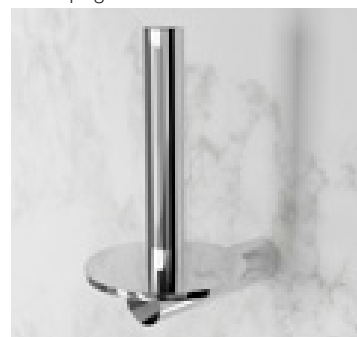

Mer information på scandtap.com

Original

Sand

Champagne

Amber

Classic

Shadow

Black