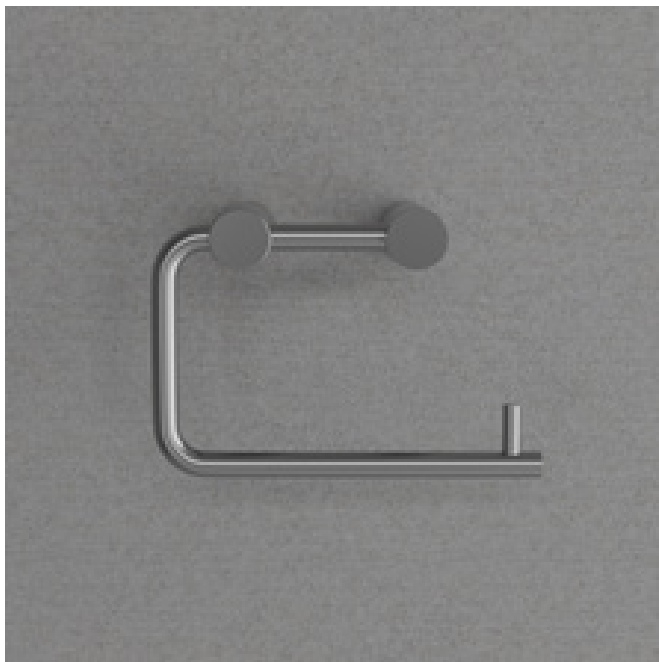

Original

Toalettpappershållare Style

Toalettpappershållare i hållbart rostfritt stål. Modern design som matchar blandare och övriga accessoarer för ett enhetligt helhetsintryck.

Färg	Art nr	RSK	Pris
Original	15010	8744007	829:–
Sand	15011	8744008	1029:–
Amber	15012	8744009	1029:–
Shadow	15013	8744010	1159:–
Champagne	15017	8920705	1029:–
Classic	15019	8920301	1099:–
Black	15113	8920305	1149:–
Rust	15014	8744042	1299:–
Scrap	15015	8744043	1299:–
Coal	15016	8744041	1299:–

Teknisk data

Mått: B135xH94 mm

Mer information på scandtap.com