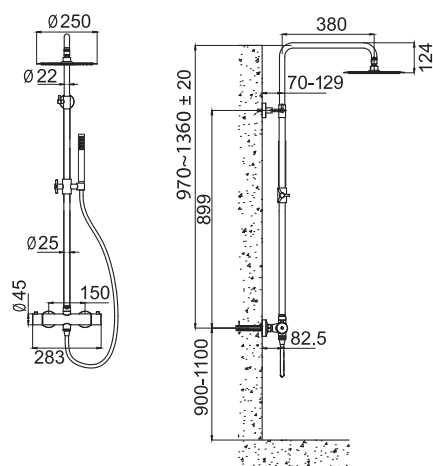

Pleasure 2

Takduschset med ett minimalistiskt och modernt formspråk. Den ultratunna taksilen är vinklingsbar och avger rikligt med mjuka och omslutande vattenstrålar för maximal komfort.

- Två funktioner: Takdusch och handdusch
- Tillverkad i rostfritt stål
- Antikalkfunktion som gör att handdusch och taksil enkel kan rengöras om vattnet innehåller mycket kalk
- Teleskopisk takduschstång för höjdjustering av takdusch
- Kraftigt, justerbart handduschfäste
- Anti-twist slang
- Driftsäker termostat även mot kalkrikt vatten, i märket Vernet
- Täckkåpor ingår för dold väggmontering

Färg	Art nr	RSK	Pris
Original	20010	8344211	12795:–
Sand	20016	8282845	18995:–
Amber	20017	8282846	18995:–
Shadow	20018	8282879	20995:–
Champagne	20014	8283251	18995:–
Classic	20019	8283339	20995:–
Black	20118	8283344	20995:–
Rust	20011	8283016	22995:–
Scrap	20012	8283017	22995:–
Coal	20013	8283015	22995:–

Teknisk data

CC 150

Justerbar duschstång: 970-1360 mm

Justerbart övre väggfäste: CC 70-129 mm från väggen

Duschslang: 1,5 m

Takdusch: Ø250 mm

Mer information
på scandtap.com