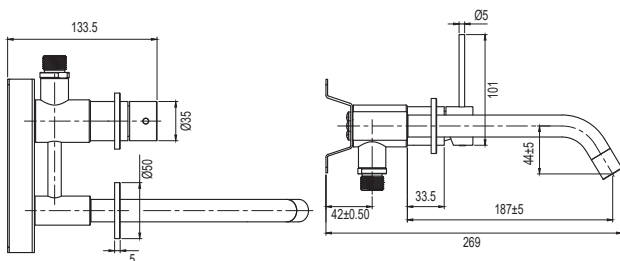

Teknisk data

CC 80

Piplängd: 182 mm (pipens slutliga längd från vägg beror på tjocklek på kakel och tätskikt)

Mer information
på scandtap.com

Harmonized B2

Tvättställsblandare med separat pip och vred. Stilen minimalistisk design och praktisk utformning. Passar utmärkt till infällda tvättställ och nedsänkta för extra handutrymme. Avstånd och vinkel mellan handtag och pip kan anpassas efter personlig smak och behov.