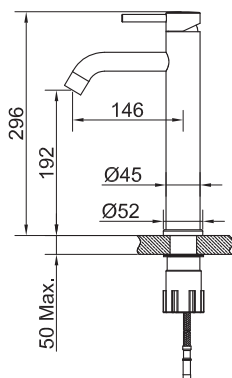

Wave High

Tvättställsblandare med mjuka former och rena linjer där moderna inslag samspelar med klassiska. En hög modell utan skarv som passar utmärkt till fristående tvättställ.

- Tillverkad i rostfritt stål
- Neoperl strålsamlare

Färg	Art nr	RSK	Pris
Original	10015	8344560	3695:-
Sand	10016	8277586	4595:-
Amber	10017	8277587	4595:-
Shadow	10018	8277784	5295:-
Champagne	10014	8276446	4595:-
Classic	10019	8276078	4595:-
Black	10303	8276072	5295:-

Teknisk data

Hålltagning: 35 mm

Mer information på scandtap.com