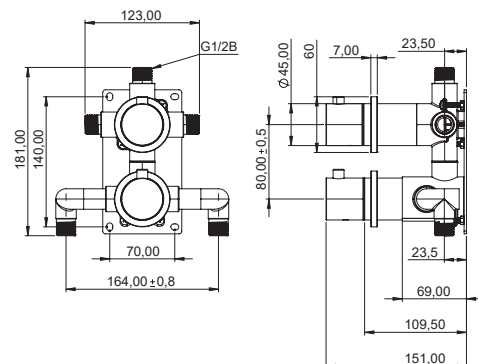

Teknisk data

Taksil: Ø400 mm

Mer information på scandtap.com