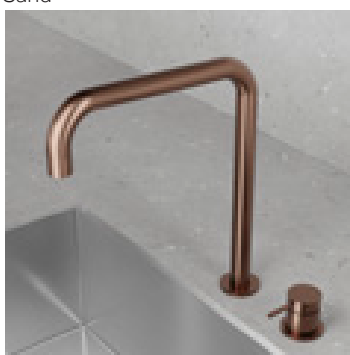

Original

Sand

Classic

Amber

Black

Shadow

Harmonized K2P Square

Blandare med separat pip och vred. Avskalad slim design där mjuka former och raka linjer samspejar och förhöjer. Avstånd och vinkel mellan handtag och pip kan anpassas efter personlig smak och behov. Formgiven med ett diskret utdragbart munstycke för smidig rengöring. Ett designelement med både subtil och utsökt närvaro.