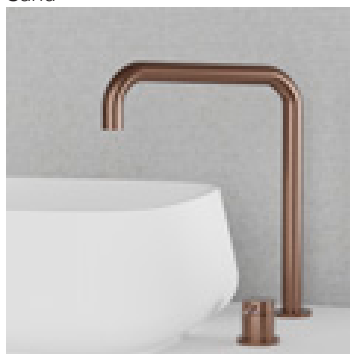

Harmonized K2 Square

Blandare med separat pip och vred. Avskalad slim design där mjuka former och raka linjer samspelar och förhöjer. Avstånd och vinkel mellan handtag och pip kan anpassas efter personlig smak och behov. Ett designelement med både subtil och utsökt närvaro.

- Handtaget kan installeras till höger eller vänster om pipen.
- Tillverkad i rostfritt stål
- Cold start-funktion
- Möjlighet att ställa in pipens vridbarhet, vilket förenklar rengöring av tvättställ. Pipen kan även låsas till 0°.
- Riktbar Neoperl strålsamlare

För installation i möbel med begränsat utrymme under skivan (t.ex. på grund av en låda) kan 90°-installationskit köpas till. Se sida 74.

Färg	Art nr	RSK	Pris
Original	30150	8312228	5295:–
Sand	30156	8312229	6545:–
Amber	30157	8312230	6545:–
Shadow	30158	8312231	7395:–
Classic	30159	8312232	6995:–
Black	30358	8312326	7395:–

Teknisk data

Hålltagning pip: 35 mm

Hålltagning handtag: 35 mm

Rekommenderat CC mellan pip och handtag: 100-300 mm

Vridbar: 0°, 110° eller 360°

Anslutning: G 3/8

Cold start-funktion

Mer information
på scandtap.com

Amber