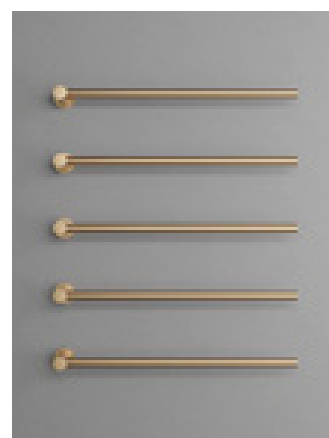

Cozied M5 Air

Handdukstork i en avskalad och ren design. I horisontell modell med justerbara stänger som kan installeras i båda riktningarna för maximal funktionalitet. Antalet stänger är anpassningsbart efter personlig smak och behov.

- Tillverkad i rostfritt stål

Färg	Art nr	RSK	Pris
Original	15740	8920684	14495:-
Sand	15741	8920685	16995:-
Amber	15742	8920686	16995:-
Shadow	15743	8920687	18495:-
Champagne	15750	8920711	16995:-
Classic	15744	8920688	14995:-
Black	15745	8920689	21995:-

Teknisk data

- Modell utan uppvärmning
- Fem stänger

Mer information
på scandtap.com