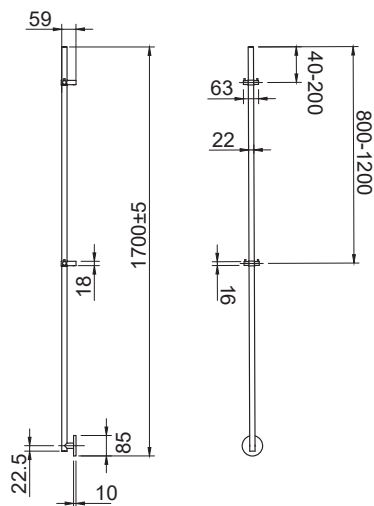

Cozied 1

Handdukstork i rostfritt stål. Vertikal modell med två dubbelkrokar som kan justeras efter smak vid installationen. Utformningen är slimmad och minimalistisk med en särpräglad karaktär. Torkar och värmer effektivt en eller flera handdukar samtidigt. Designen och ytan matchar Scandtaps rostfria sortiment.

- Tillverkad i massivt rostfritt stål
- Slimmat minimalistiskt formspråk
- Dubbelkrokar gör det möjligt att värma flera handdukar på samma gång
- Diskret startknapp på toppen

Färg	Art nr	RSK	Pris
Original	15500	8753149	5295:–
Sand	15506	8753153	7795:–
Amber	15507	8753155	7795:–
Shadow	15508	8753156	7995:–
Classic	15509	8753157	5795:–
Champagne	15504	8753269	7795:–
Black	15510	8753158	8495:–
Rust	15501	8753150	9795:–
Scrap	15502	8753151	9795:–
Coal	15503	8753152	9795:–

Mer information
på scandtap.com

Teknisk data

- IP-Klass: IP 55
- Isoleringsklass: Klass 2
- Spänning: 220-240V, 50Hz
- Effekt: 30W
- Drifttemperatur: 50°C

Original