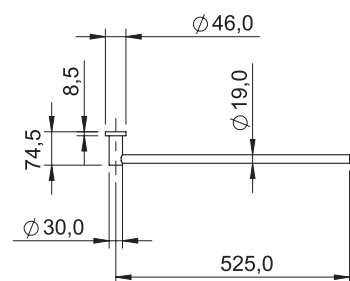

Cozied M2 Air

Handdukstork i en avskalad och ren design. I horisontell modell med justerbara stänger som kan installeras i båda riktningarna för maximal funktionalitet. Antalet stänger är anpassningsbart efter personlig smak och behov.

- Tillverkad i rostfritt stål.

Färg	Art nr	RSK	Pris
Original	15711	8920666	5995:–
Sand	15712	8920667	6995:–
Amber	15713	8920668	6995:–
Shadow	15714	8920669	7545:–
Champagne	15747	8920708	6995:–
Classic	15715	8920670	6145:–
Black	15716	8920671	9095:–

Teknisk data

- Modell utan uppvärmning
- Två stänger

Mer information
på scandtap.com

Original