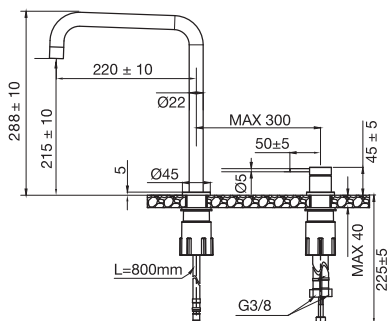

Original

Sand

Classic

Amber

Black

Shadow

Harmonized K2P Square

Blandare med separat pip och vred. Avskalad slim design där mjuka former och raka linjer samspejar och förhöjer. Avstånd och vinkel mellan handtag och pip kan anpassas efter personlig smak och behov. Formgiven med ett diskret utdragbart munstycke för smidig rengöring. Ett designelement med både subtil och utsökt närvaro.