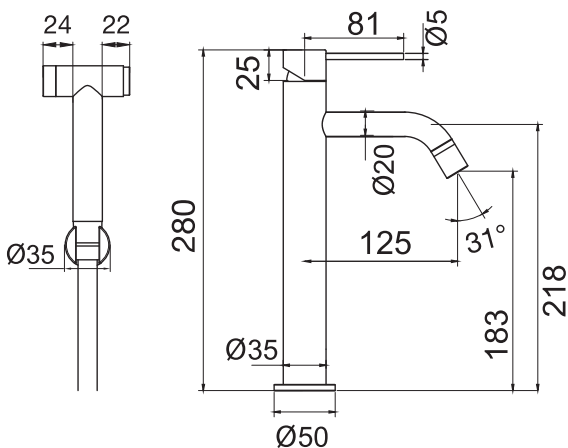

Teknisk data

Håtagning: 35 mm

För slangförlängning 500 mm, se sida 53.

Mer information
på scandtap.com