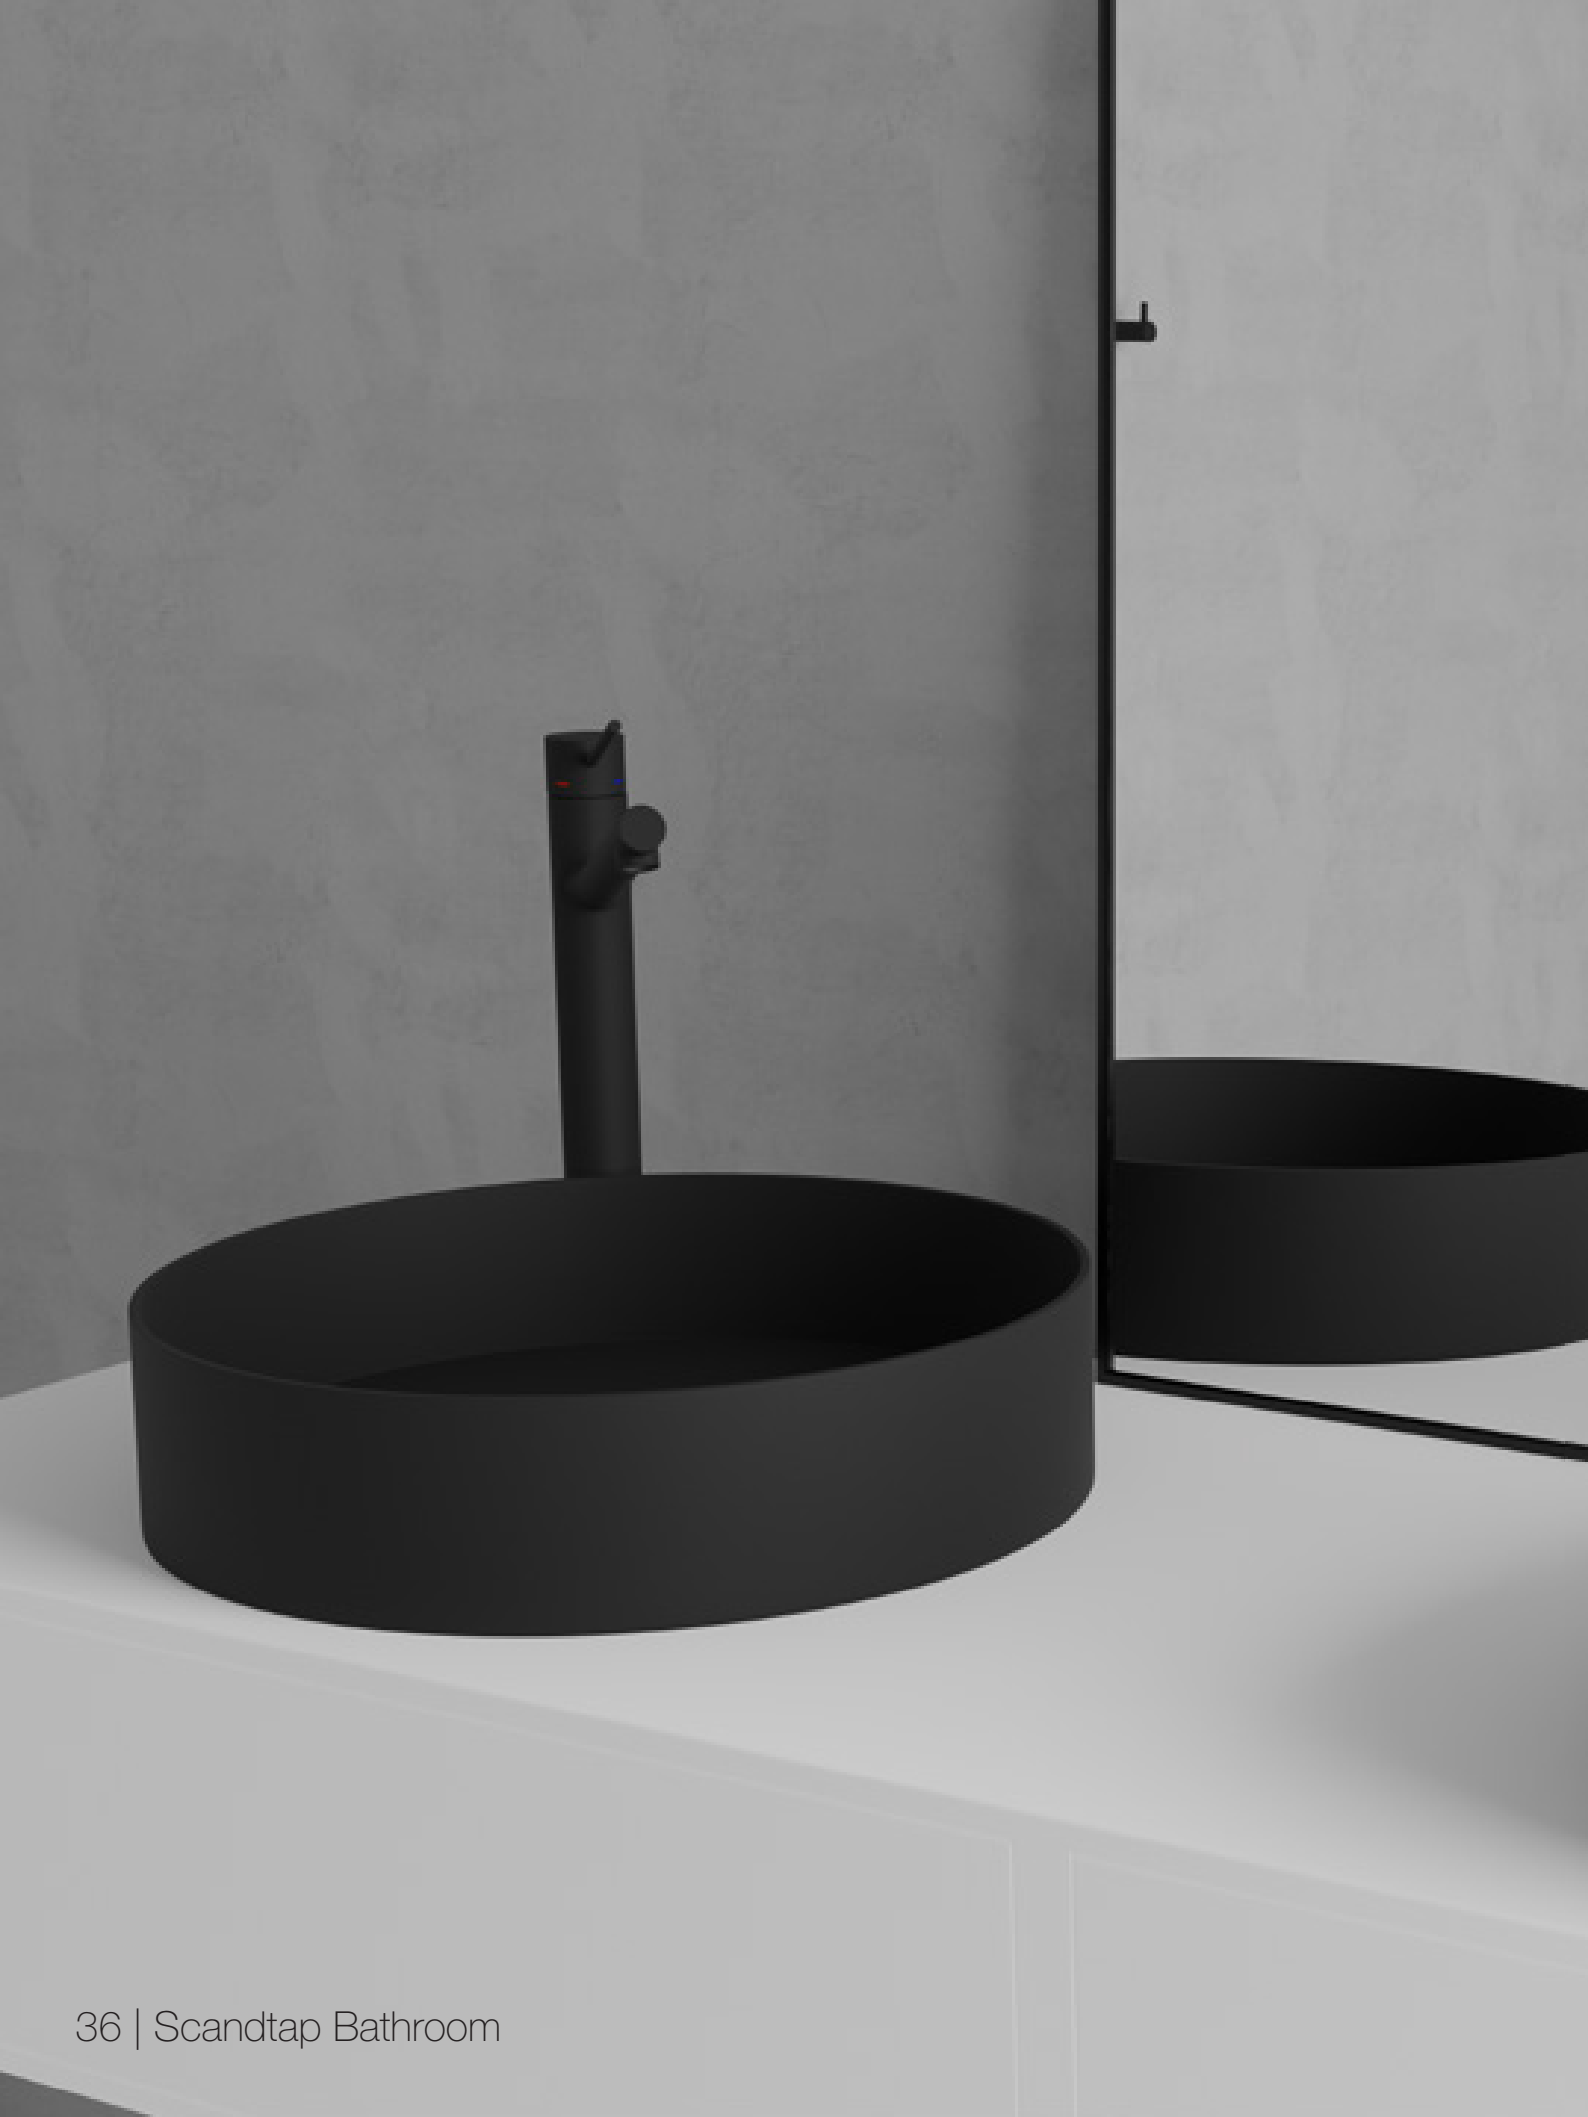

Original

Sand

Champagne

Amber

Classic

Shadow

Black

SCANDTAP