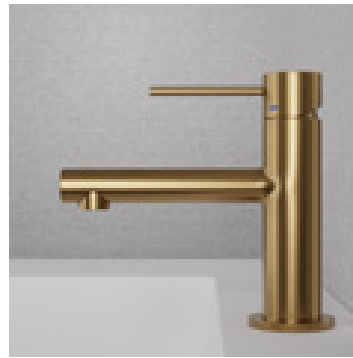

Sand

Vertex

Tvättställsblandare med raka och rena linjer i ett slimmigt utförande. Formgiven med ett minimalistiskt formspråk i tidlös design. Försedd med kvalitativa komponenter som sparar vatten och bibehåller ett perfekt anpassat vattenflöde.

- Tillverkad i rostfritt stål
- Neoperl strålsamlare

Färg	Art nr	RSK	Pris
Original	10220	8278241	3495:-
Sand	10226	8278242	4575:-
Amber	10227	8278243	4575:-
Shadow	10228	8278244	4875:-
Black	10328	8275735	5095:-
Rust	12220	8278245	5495:-
Scrap	12221	8278246	5495:-
Coal	12222	8278247	5495:-

Teknisk data

Håttagning: 35 mm

Mer information på scandtap.com