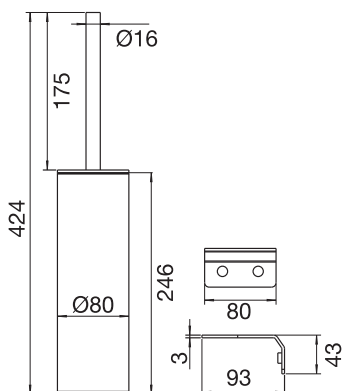

Toalettborste Duo Style

Toalettborste med hög, slimmad kupa. Designad med en svart silikonborste som ger en flexibel borststruktur. Kan monteras på väggen eller placeras på golvet. Borsthuvud i svart silikon. Tillverkad i rostfritt stål.

Färg	Art.nr.	RSK	Pris
Original	15080	8920638	1995:–
Sand	15081	8920639	2495:–
Amber	15082	8920640	2495:–
Shadow	15083	8920641	3395:–
Champagne	15096	8920717	2495:–
Classic	15084	8920642	2495:–
Black	15085	8920643	3795:–
Rust	15086	8920644	4295:–
Scrap	15087	8920645	4295:–
Coal	15088	8920646	4295:–
Reservborste	15089	8920647	395:–

Mer information på scandtap.com