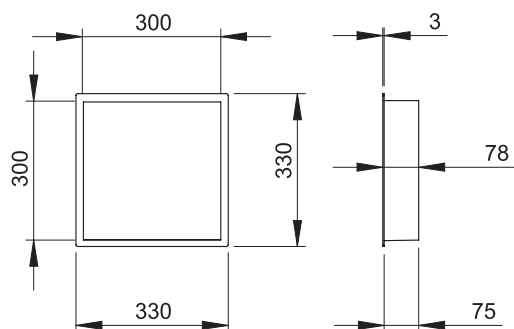

Förvaringsnisch 300 Style

Inbyggd duschnisch i elegant design. Ger plats för att förvara duschillbehör och samtidigt knyta ihop designen i badrummet. Lätt lutad hylla för att undvika vattenansamling. Tillverkad i rostfritt stål.

Färg	Art.nr.	RSK	Pris
Original	15140	8890088	2895:-
Sand	15141	8890089	3695:-
Amber	15142	8890090	3695:-
Champagne	15143	8920721	3695:-
Black	15145	8890091	3995:-

Mer information på scandtap.com

Sand