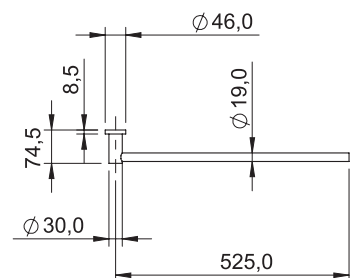

Cozied M2

Inbyggd handdukstork i en avskalad och ren design. I horisontell modell med justerbara stänger som kan installeras i båda riktningarna för maximal funktionalitet. Antalet stänger är anpassningsbart efter personlig smak och behov. Idealisk för att hålla handdukar både torra och behagligt varma.

- Tillverkad i rostfritt stål
- Slimmat minimalistiskt formspråk
- Plejd REL-01-2P ingår

Färg	Art nr	RSK	Pris
Original	15511	8753197	13495:-
Sand	15512	8753198	15295:-
Amber	15513	8753199	15295:-
Shadow	15514	8753200	17095:-
Champagne	15517	8753203	15295:-
Classic	15515	8753201	14395:-
Black	15516	8753202	18395:-

Teknisk data

- 50°C driftstemperatur
- Klassad IP55
- Två stänger

Mer information
på scandtap.com

Original