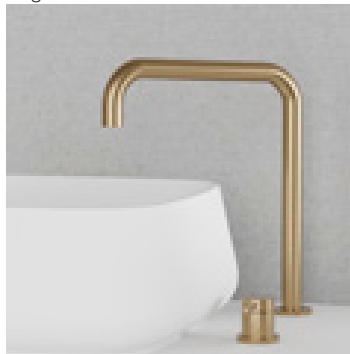

Harmonized K2 Square

Blandare med separat pip och vred. Avskalad slim design där mjuka former och raka linjer samspelar och förhöjer. Avstånd och vinkel mellan handtag och pip kan anpassas efter personlig smak och behov. Ett designelement med både subtil och utsökt närvaro.

- Handtaget kan installeras till höger eller vänster om pipen.
- Tillverkad i rostfritt stål
- Cold start-funktion
- Möjlighet att ställa in pipens vridbarhet, vilket förenklar rengöring av tvättställ. Pipen kan även låsas till 0°.
- Riktbar Neoperl strålsamlare

För installation i möbel med begränsat utrymme under skivan (t.ex. på grund av en låda) kan 90°-installationskit köpas till. Se sida 74.

Färg	Art nr	RSK	Pris
Original	30150	8312228	5295:–
Sand	30156	8312229	6545:–
Amber	30157	8312230	6545:–
Shadow	30158	8312231	7395:–
Classic	30159	8312232	6995:–
Black	30358	8312326	7395:–

Teknisk data

Hålltagning pip: 35 mm

Hålltagning handtag: 35 mm

Rekommenderat CC mellan pip och handtag: 100-300 mm

Vridbar: 0°, 110° eller 360°

Anslutning: G 3/8

Cold start-funktion

Mer information
på scandtap.com

Sand