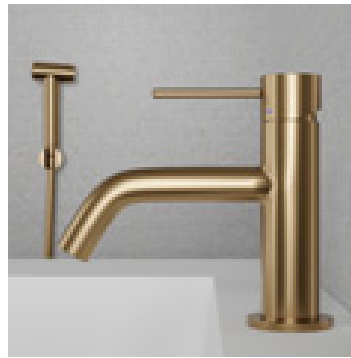

Teknisk data

Håltagning: 35 mm

Mer information
på scandtap.com

För slangförlängning 500 mm, se sida 53.

Sand