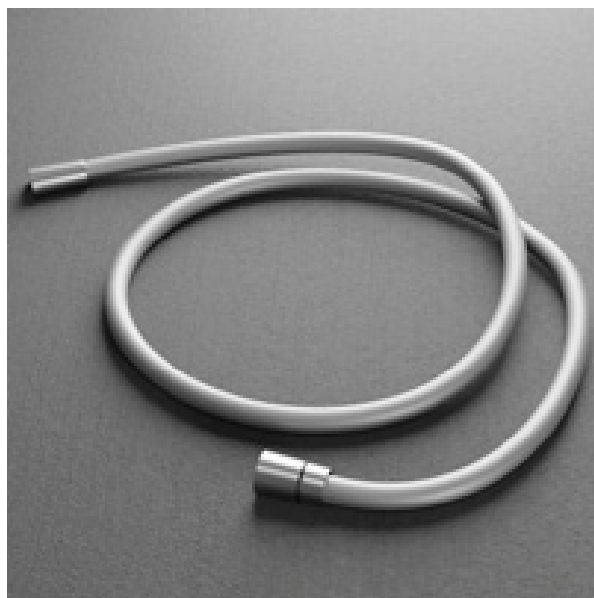

SoftFlow Shower Hose

Flexibel silikon slang med en mjukt matt yta. Anti-twist-funktion som förhindrar slangen från att vira ihop sig.

Färg	Art nr	RSK	Pris
Original	20300	8236703	615:–
Sand	20306	8236704	845:–
Amber	20307	8236705	845:–
Shadow	20308	8236706	945:–
Champagne	20301	8236708	845:–
Black	20302	8236709	945:–

Teknisk data

- L 1,5 m