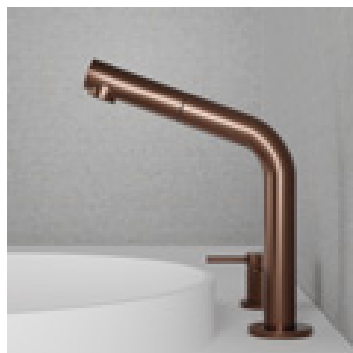

Harmonized B2P

Tvättställsblandare med separat pip och vred. Stilen minimalistisk design och praktisk utformning. Formgiven med ett diskret utdragbart munstycke för smidig rengöring. Passar utmärkt till infällda tvättställ och nedsänkta för extra handutrymme. Avstånd och vinkel mellan handtag och pip kan anpassas efter personlig smak och behov.

- Handtaget kan installeras till höger eller vänster om pipen
- Möjlighet att ställa in pipens vridbarhet, vilket förenklar rengöring av tvättställ. Pipen kan även låsas till 0°
- Utdragbart munstycke
- Tillverkad i rostfritt stål
- Neoperl strålsamlare

Färg	Art nr	RSK	Pris
Original	10270	8275945	8495:–
Sand	10276	8275946	9795:–
Amber	10277	8275947	9795:–
Shadow	10278	8275940	10595:–
Champagne	10274	8276452	9795:–
Classic	10279	8275941	10295:–
Black	10378	8276075	10595:–

Teknisk data

Håttagning pip: 35 mm

Håttagning handtag: 35 mm

Rekommenderat CC mellan pip och handtag: 100-300 mm

Vridbar: 0°, 110° eller 360°

Anslutning: G 3/8

Cold start-funktion

Mer information
på scandtap.com

Amber