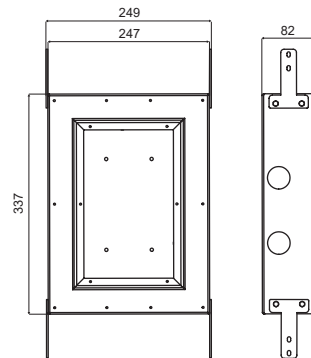

Mer information på scandtap.com

Se scandtap.com för teknisk information och alla våra inbyggnadslösningar.

Typgodkännande

Systemgodkännande