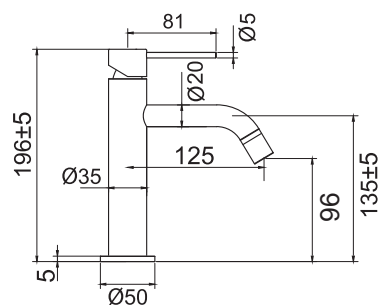

Teknisk data

Håttagning: 35 mm

Mer information
på scandtap.com

Coal