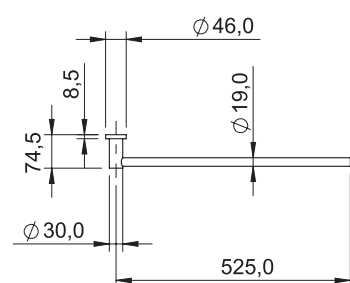

Cozied M3 Air

Handdukstork i en avskalad och ren design. I horisontell modell med justerbara stänger som kan installeras i båda riktningarna för maximal funktionalitet. Antalet stänger är anpassningsbart efter personlig smak och behov.

- Tillverkad i rostfritt stål.

Färg	Art nr	RSK	Pris
Original	15720	8920672	8995:–
Sand	15721	8920673	10595:–
Amber	15722	8920674	10595:–
Shadow	15723	8920675	11345:–
Champagne	15748	8920709	10595:–
Classic	15724	8920676	9245:–
Black	15725	8920677	13695:–

Teknisk data

- Modell utan uppvärmning
- Tre stänger

Mer information
på scandtap.com

Original