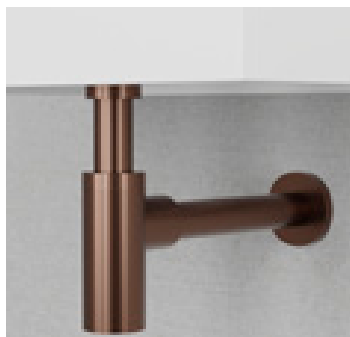

Vattenlås Style

Vattenlås i modern tappning. Designat för att harmonisera med blandare och övrig badrumsinredning för ett enhetligt helhetsintryck. Tillverkad i rostfritt stål.

Färg	Art.nr.	RSK	Pris
Original	15050	8075015	1795:-
Sand	15051	8075016	2795:-
Amber	15052	8075017	2795:-
Shadow	15053	8075018	2995:-
Champagne	15056	1216098	2795:-
Classic	15054	8075019	2995:-
Black	15055	8075021	3195:-

Mer information på scandtap.com

Amber