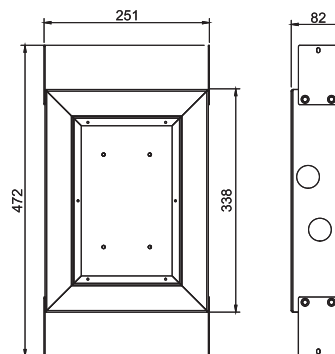

Typgodkännande

C900448

Systemgodkännande

C900449