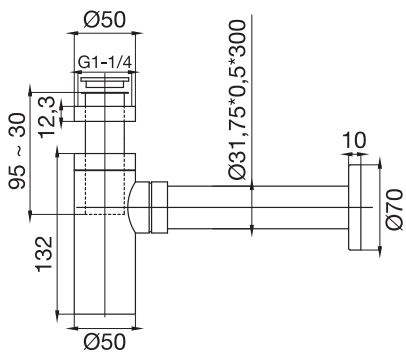

Vattenlås Style

Vattenlås i modern tappning. Designat för att harmonisera med blandare och övrig badrumsinredning för ett enhetligt helhetsintryck. Tillverkad i rostfritt stål.

Färg	Art.nr.	RSK	Pris
Original	15050	8075015	1795:-
Sand	15051	8075016	2795:-
Amber	15052	8075017	2795:-
Shadow	15053	8075018	2995:-
Champagne	15056	1216098	2795:-
Classic	15054	8075019	2995:-
Black	15055	8075021	3195:-

Mer information på scandtap.com

Original