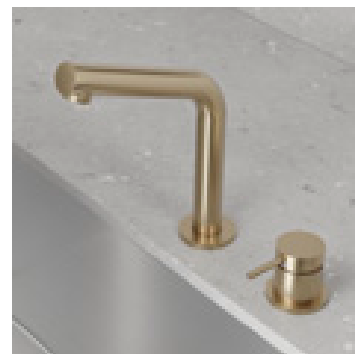

Harmonized B2

Köksblandare med separat pip och vred. Stilren minimalistisk design och praktisk utformning. Avstånd och vinkel mellan handtag och pip kan anpassas efter personlig smak och behov.

- Handtaget kan installeras till höger eller vänster om pipen.
- Kan låsas i fast position så att pipen inte är rörlig
- Tillverkad i rostfritt stål
- Neoperl strålsamlare

Färg	Art nr	RSK	Pris
Original	10260	8275936	5195:–
Sand	10266	8275937	6395:–
Amber	10267	8275938	6395:–
Shadow	10268	8275939	7195:–
Champagne	10264	8276451	6395:–
Classic	10269	8275943	6795:–
Black	10367	8276074	7195:–

Teknisk data

Hålltagning pip: 35 mm

Hålltagning handtag: 35 mm

Rekommenderat CC mellan pip och handtag: 100-300 mm

Vridbar: 0°, 110° eller 360°

Anslutning: G 3/8

Cold start-funktion

Mer information på scandtap.com

Champagne