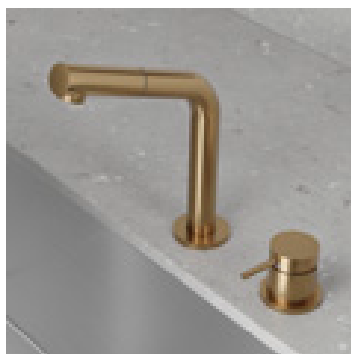

Harmonized B2P

Köksblandare med separat pip och vred. Stilren minimalistisk design och praktisk utformning. Formgiven med ett diskret utdragbart munstycke för smidig rengöring. Avstånd och vinkel mellan handtag och pip kan anpassas efter personlig smak och behov.

- Handtaget kan installeras till höger eller vänster om pipen.
- Kan låsas i fast position så att pipen inte är rörlig.
- Utdragbart munstycke
- Tillverkad i rostfritt stål
- Neoperl strålsamlare

Färg	Art nr	RSK	Pris
Original	10270	8275945	8495:–
Sand	10276	8275946	9795:–
Amber	10277	8275947	9795:–
Shadow	10278	8275940	10595:–
Champagne	10274	8276452	9795:–
Classic	10279	8275941	10295:–
Black	10378	8276075	10595:–

Teknisk data

Hålltagning pip: 35 mm

Hålltagning handtag: 35 mm

Rekommenderat CC mellan pip och handtag: 100-300 mm

Vridbar: 0°, 110° eller 360°

Anslutning: G 3/8

Cold start-funktion

Mer information på scandtap.com

Sand