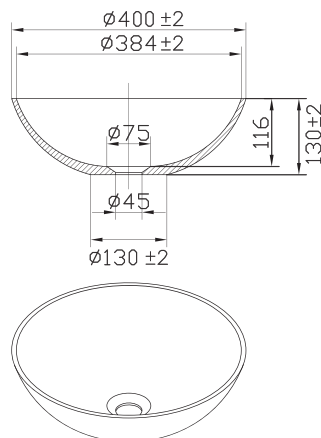

Solid R1

Fristående tvättställ i stilren mattvitt Solid Surface. Rund skålform med mjukt minimalistiskt och klassiskt formspråk. Varje tvättställ är handgjort och har en unik karaktär. Köp till bottenventil.

- Tillverkad i Solid Surface
- CE-godkänd

Teknisk data

Diameter: 400 mm
Höjd: 130 mm

Art nr	RSK	Pris
46001	7539554	6885:-

Mer information på scandtap.com