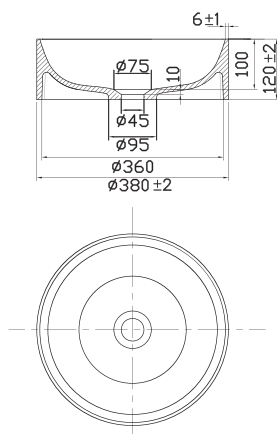

Teknisk data

Diameter: 380 mm
Höjd: 120 mm

Art nr	RSK	Pris
46002	7539556	6885:-

Mer information på scandtap.com