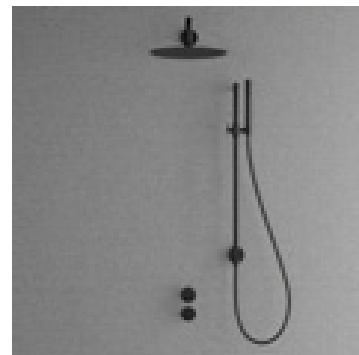

Nyhet!

Champagne

Harmonized 5x

Termostatblandare för inbyggnad med eleganta slimmade detaljer. Dold montering bakom vägg ger badrummet ett minimalistiskt och harmoniskt intryck. Inkluderar en tunn väggmonterad taksil med generös omkrets, en duschstång med reglerbart handduschfäste samt en cylindrisk handdusch som avger ett mjukt behagligt vattenflöde med bred spridning. Tidlös design som samspelar med ett skandinaviskt formspråk.

- Två funktioner: Takdusch och handdusch
- Tillverkad i rostfritt stål
- Godkänd av SINTEF och KIWA
- Temperatur- och flödesjustering görs med separata vred
- Vägghmonterad taksil
- Vinklinsbar taksil
- Anti-twist slang
- Reglerbart handduschfäste
- Antikalkfunktion gör att taksil och handdusch enkelt kan rengöras vid kalkrikt vatten
- Driftsäker termostat även mot kalkrikt vatten i märket Vernet som är utformad för att snabbt reagera på tryck och temperaturförändringar i vattenflödet, vilket ger en jämn vattentemperatur
- Medföljande certifierad installationsbox Scandtap Box i rostfritt stål vattensäkrar bakom vägg
- Formgiven täckkåpa i matchande nyans för läckageindikatorn medföljer.

Färg	Art nr	RSK	Pris
Original	21070	8296147	27101:-
Sand	21076	8296148	30849:-
Amber	21077	8296149	30849:-
Shadow	21078	8296150	33924:-
Champagne	21071	8296152	30849:-
Classic	21079	8296151	31709:-
Black	21072	8296153	33924:-

Shadow

Mer information
på scandtap.com