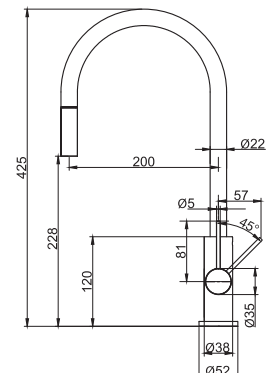

Med diskmaskinsavstängning

Utan diskmaskinsavstängning

Med diskmaskinsavstängning

Utan diskmaskinsavstängning

Accent Square

Köksblandare i slimmat utförande med utdragbart munstycke. Designspråket är ett samspel mellan mjuka former och raka linjer, där elegans möter enkelhet.