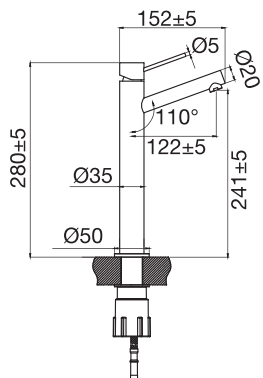

Teknisk data

Hålltagning: 35 mm

Mer information
på scandtap.com