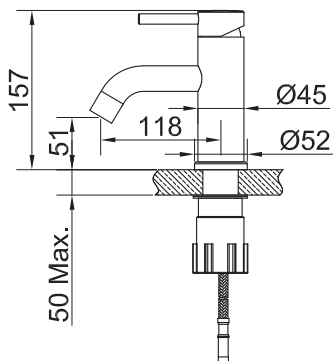

Wave

Tvättställsblandare med mjuka former och rena linjer där moderna inslag samspelar med klassiska. Det riktiga vattenflödet gör det möjligt att kombinera blandaren med både nättare och större tvättställ.

- Tillverkad i rostfritt stål
- Neoperl strålsamlare

Färg	Art nr	RSK	Pris
Original	10000	8344559	3295:–
Sand	10006	8277584	3995:–
Amber	10007	8277585	3995:–
Shadow	10008	8277783	4595:–
Champagne	10010	8276445	3995:–
Classic	10009	8276077	3995:–
Black	10302	8276071	4595:–

Teknisk data

Håttagning: 35 mm

Mer information på scandtap.com