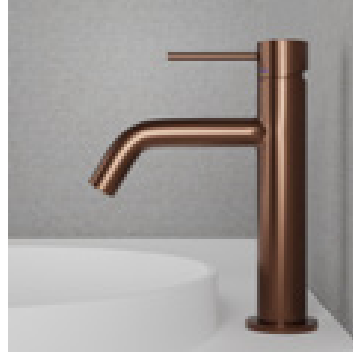

Teknisk data

Håttagning: 35 mm

Mer information
på scandtap.com

Original

Sand

Champagne

Amber

Classic