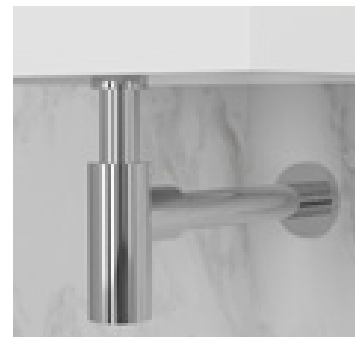

Vattenlås Style

Vattenlås i modern tappning. Designat för att harmonisera med blandare och övrig badrumsinredning för ett enhetligt helhetsintryck. Tillverkad i rostfritt stål.

Färg	Art.nr.	RSK	Pris
Original	15050	8075015	1795:-
Sand	15051	8075016	2795:-
Amber	15052	8075017	2795:-
Shadow	15053	8075018	2995:-
Champagne	15056	1216098	2795:-
Classic	15054	8075019	2995:-
Black	15055	8075021	3195:-

Mer information på scandtap.com

Classic