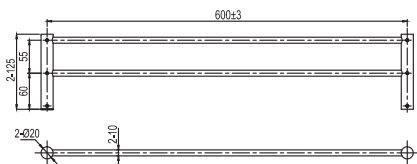

Teknisk data

Mått: B600xD125mm

Mer information på scandtap.com