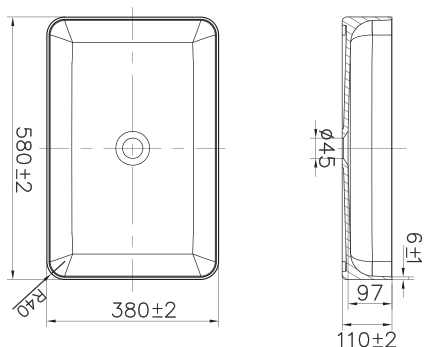

- Tillverkad i Solid Surface
- CE-godkänd

Teknisk data

Bredd: 580 mm

Djup: 380 mm

Höjd: 110 mm

Art nr 46052 **RSK** 7539558 **Pris** 8155:–

Mer information på scandtap.com

Solid S3