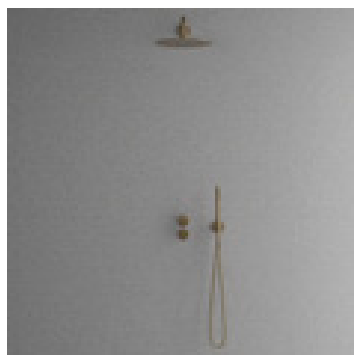

Harmonized 2x

Termostatblandare för inbyggnad med eleganta slimmade detaljer. Dold montering bakom vägg ger badrummet ett minimalistiskt och harmoniskt intryck. Inkluderar en tunn väggmonterad taksil med generös omkrets samt en cylindrisk handdusch som avger ett mjukt behagligt vattenflöde med bred spridning. Tidlös design som samspelar med ett skandinaviskt formspråk.

- Två funktioner: Taksil och handdusch
- Tillverkad i rostfritt stål
- Godkänd av SINTEF och KIWA
- Temperatur- och flödesjustering görs med separata vred
- Vägghmonterad taksil
- Vinklinsbar taksil
- Anti-twist slang
- Antikalkfunktion gör att taksil och handdusch enkelt kan rengöras vid kalkrikt vatten
- Driftsäker termostat även mot kalkrikt vatten
- Medföljande certifierad installationsbox Scandtap Box i rostfritt stål vattensäkrar bakom vägg
- Formgiven täckkåpa i matchande nyans för läckageindikatorn medföljer

Se sida 190 för en pakettlösning för installation av inbyggnadssortimentet.

Färg	Art nr	RSK	Pris
Original	21020	8351516	25995:-
Sand	21026	8351517	29395:-
Amber	21027	8351518	29395:-
Shadow	21028	8351519	31915:-
Champagne	21024	8296402	29395:-
Classic	21029	8295123	30445:-
Black	22028	8295134	31915:-
Rust	21021	8351520	34325:-
Scrap	21022	8351521	34325:-
Coal	21023	8351522	34325:-

Teknisk data

Vägghmonterat taksilsfäste: CC 460 mm (taksilsfästets slutliga längd från vägg beror på tjocklek på kakel och tätskikt)

Taksil: Ø300 mm

Duschslang: 1,5 m

Mer information på scandtap.com

Amber