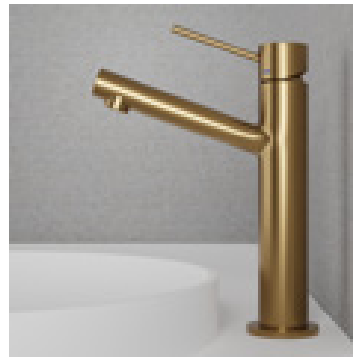

Sand

Vector Medium

Blandare i slimmad design med moderna inslag. Formgiven med diagonala linjer och i minimalistisk tappning. En medelhög modell utan skarv som passar utmärkt till infällda tvättställ och nedsänkta för extra handutrymme. Försedd med kvalitativa komponenter som sparar vatten och bibehåller ett perfekt anpassat vattenflöde.

- Tillverkad i rostfritt stål
- Neoperl strålsamlare

Färg	Art nr	RSK	Pris
Original	10250	8275652	4145:–
Sand	10256	8275653	5095:–
Amber	10257	8275654	5095:–
Shadow	10258	8275655	5395:–
Classic	10259	8275732	5295:–
Black	10358	8275729	5595:–
Rust	12250	8275656	6145:–
Coal	12252	8275658	6145:–

Teknisk data

Håltagning: 35 mm

Mer information
på scandtap.com