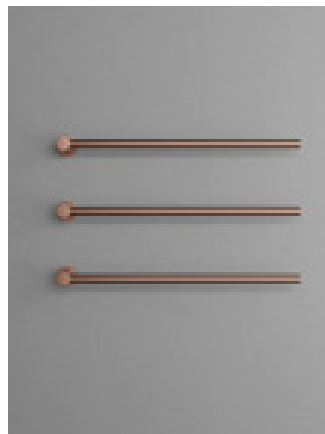

Cozied M3

Inbyggd handdukstork i en avskalad och ren design. I horisontell modell med justerbara stänger som kan installeras i båda riktningarna för maximal funktionalitet. Antalet stänger är anpassningsbart efter personlig smak och behov. Idealisk för att hålla handdukar både torra och behagligt varma.

- Tillverkad i rostfritt stål
- Slimmat minimalistiskt formspråk
- Plejd REL-01-2P ingår

Färg	Art nr	RSK	Pris
Original	15520	8753206	17995:–
Sand	15521	8753207	20695:–
Amber	15522	8753208	20695:–
Shadow	15523	8753209	23395:–
Champagne	15526	8753212	20695:–
Classic	15524	8753210	19795:–
Black	15525	8753211	24895:–

Teknisk data

- 50°C driftstemperatur
- Klassad IP55
- Tre stänger

Mer information
på scandtap.com

Amber