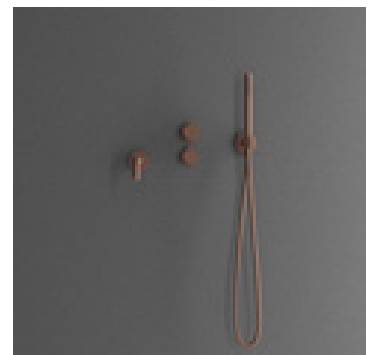

Harmonized 4

Badkarsblandare för inbyggnad med eleganta slimmade detaljer och en stilren badkarspip. Dold montering bakom vägg ger badrummet ett minimalistiskt och harmoniskt intryck. Inkluderar en cylindrisk handdusch som avger ett mjukt behagligt vattenflöde med bred spridning. Tidlös design som samspelar med ett skandinaviskt formspråk.

- Två funktioner: Badkarspip och handdusch
- Tillverkad i rostfritt stål
- Godkänd av SINTEF och KIWA
- Temperatur- och flödesjustering görs med separata vred
- Anti-twist slang
- Antikalkfunktion gör att handdusch enkelt kan rengöras vid kalkrikt vatten
- Driftsäker termostat även mot kalkrikt vatten
- Medföljande certifierad installationsbox Scandtap Box i rostfritt stål vattensäkrar bakom vägg
- Formgiven täckkåpa i matchande nyans för läckageindikatorn medföljer

Se sida 190 för en pakettlösning för installation av inbyggnadssortimentet.

Färg	Art nr	RSK	Pris
Original	21060	8351544	23375:–
Sand	21066	8351545	25184:–
Amber	21067	8351546	25184:–
Shadow	21068	8351547	26944:–
Champagne	21064	8296406	25184:–
Classic	21069	8295131	25960:–
Black	22068	8295140	26944:–
Rust	21061	8351548	34325:–
Scrap	21062	8351549	34325:–
Coal	21063	8351550	34325:–

Teknisk data

Badkarspip: 182 mm (pipens slutliga längd från vägg beror på tjocklek på kakel och tätskikt). Duschslang: 1,5 m

Mer information
på scandtap.com

Rust