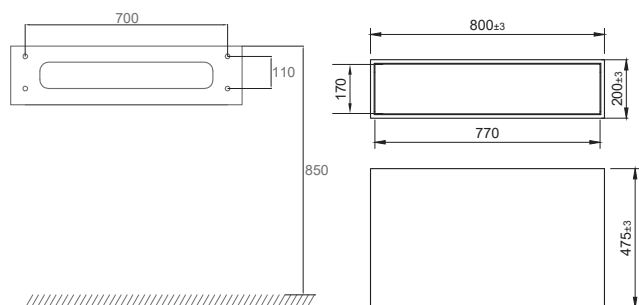

Solid S800

Badrumsinredning i Solid Surface med ett kompakt minimalistiskt formspråk. En unik kombination av mjuka linjer och raka former. Den stabila lådan erbjuder gott om förvaringsutrymme och har en mjukstängande funktion som öppnas med ett enkelt tryck.

- Tillverkad i Solid Surface
- B800xD475xH200 mm
- Push-open-funktion med möjlighet att trycka var som helst på lådan för öppning
- Soft-close-funktion
- Blum-konstruktion
- Antiglidmatta ingår

Teknisk data

B800xD475xH200 mm

Vikt: 32 kg

Art nr 46252   **RSK** 8914278   **Pris** 21995,-

Mer information på scandtap.com