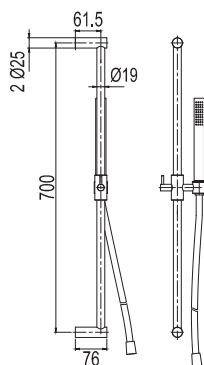

Teknisk data

CC 700
Längd: 750 mm
Duschslang: 1,5 m
Diameter stång: Ø25 mm

Mer information på scandtap.com

Original

Sand

Amber

Shadow

Steel Pleasure 1