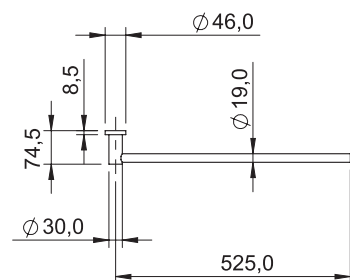

Cozied M5 Air

Handdukstork i en avskalad och ren design. I horisontell modell med justerbara stänger som kan installeras i båda riktningarna för maximal funktionalitet. Antalet stänger är anpassningsbart efter personlig smak och behov.

- Tillverkad i rostfritt stål

Färg	Art nr	RSK	Pris
Original	15740	8920684	14495:-
Sand	15741	8920685	16995:-
Amber	15742	8920686	16995:-
Shadow	15743	8920687	18495:-
Champagne	15750	8920711	16995:-
Classic	15744	8920688	14995:-
Black	15745	8920689	21995:-

Teknisk data

- Modell utan uppvärmning
- Fem stänger

Mer information
på scandtap.com