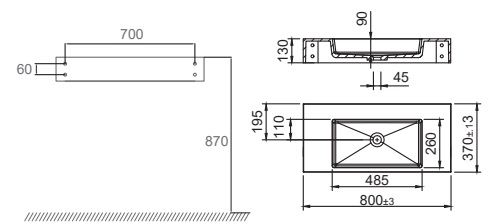

- Tillverkad i Solid Surface
- CE-godkänd

Teknisk data

Mått: B800xD370xH130 mm

Vikt: 17,5 kg

Art nr 46102 **RSK** 7539567 **Pris** 10595:-

Mer information på scandtap.com

Solid SW3

Vägghängt tvättställ i mattvit Solid Surface. Designat i skandinavisk tappning med inspiration hämtad från exklusiv hotellkänsla. Mjuka inslag med en len yta som är enkel att underhålla. Minimalistisk formgivning och högkvalitativt material – idealiskt för den som söker tidlös inredning. Perfekt storlek för det lilla badrummet.