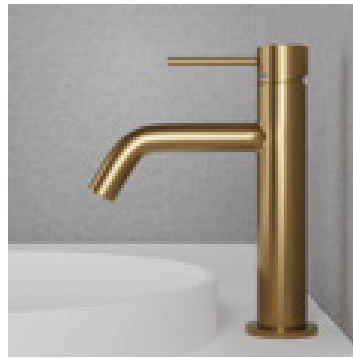

Teknisk data

Håttagning: 35 mm

Mer information
på scandtap.com

Original

Sand

Champagne

Amber

Classic