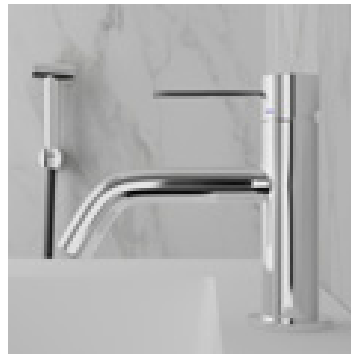

Voyage B

Tvättställsblandare med bidéfunktion i rostfritt stål. Samma stilrena design som Voyage, utrustad med ett bidetmunstycke i rostfritt stål. Försedd med kvalitativa komponenter som sparar vatten och bibehåller ett behagligt, perfekt anpassat vattenflöde.

- Tillverkad i rostfritt stål
- Neoperl strålsamlare

Färg	Art nr	RSK	Pris
Original	10280	8262006	5299:–
Sand	10281	8262007	6899:–
Amber	10282	8262010	6899:–
Shadow	10283	8262011	7199:–
Classic	10289	8262015	7449:–
Black	10373	8262016	7449:–
Rust	10284	8262012	7899:–
Scrap	10285	8262013	7899:–
Coal	10286	8262014	7899:–

Teknisk data

Håltagning: 35 mm

Mer information
på scandtap.com

För slangförlängning 500 mm, se sida 53.

Classic