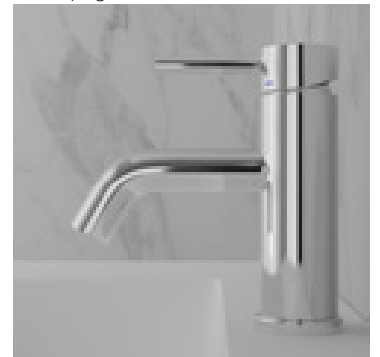

Wave

Tvättställsblandare med mjuka former och rena linjer där moderna inslag samspelar med klassiska. Det riktiga vattenflödet gör det möjligt att kombinera blandaren med både nättare och större tvättställ.

- Tillverkad i rostfritt stål
- Neoperl strålsamlare

Färg	Art nr	RSK	Pris
Original	10000	8344559	3295:–
Sand	10006	8277584	3995:–
Amber	10007	8277585	3995:–
Shadow	10008	8277783	4595:–
Champagne	10010	8276445	3995:–
Classic	10009	8276077	3995:–
Black	10302	8276071	4595:–

Teknisk data

Håttagning: 35 mm

Mer information på scandtap.com

Classic