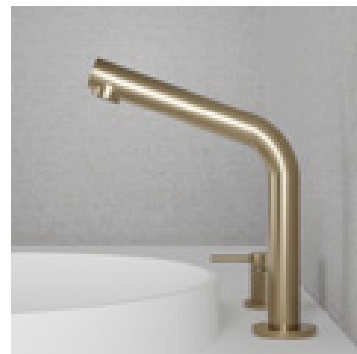

lägsta punkt: 90 mm.

Mer information på scandtap.com

Original

Sand

Champagne

Amber

Classic

Shadow