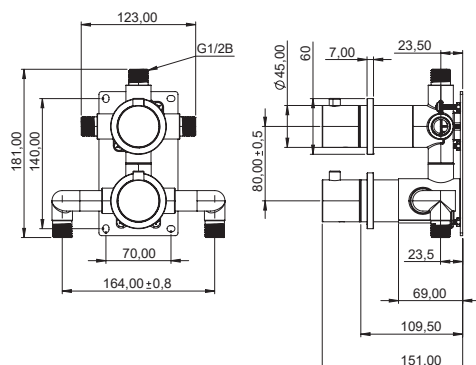

- Två funktioner: Takdusch och handdusch
- Tillverkad i rostfritt stål
- Godkänd av SINTEF och KIWA
- Temperatur- och flödesjustering görs med separata vred
- Takmonterad taksil
- Vinklingsbar taksil
- Anti-twist slang
- Antikalkfunktion gör att taksil och handdusch enkelt kan rengöras vid kalkrikt vatten
- Driftsäker termostat även mot kalkrikt vatten
- Medföljande certifierad installationsbox Scandtap Box i rostfritt stål vattensäkrar bakom vägg
- Formgiven täckkåpa i matchande nyans för läckageindikator medföljer

Se sida 190 för en pakettlösning för installation av inbyggnadssortimentet.

Färg	Art nr	RSK	Pris
Original	21030	8351523	25995:-
Sand	21036	8351524	29395:-
Amber	21037	8351525	29395:-
Shadow	21038	8351526	31915:-
Champagne	21034	8296403	29395:-
Classic	21039	8295128	30445:-
Black	22038	8295137	31915:-
Rust	21031	8351527	34325:-
Scrap	21032	8351528	34325:-
Coal	21033	8351529	34325:-

Teknisk data

Takmonterat taksilsfäste: CC 85 mm (taksilsfästets slutliga längd beror på tjocklek på gipsskivor och/eller annat takmaterial)

Taksil: Ø300 mm

Duschslang: 1,5 m

Mer information
på scandtap.com