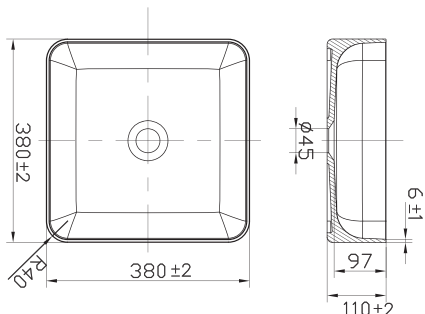

Teknisk data

Bredd: 380 mm

Djup: 380 mm

Höjd: 110 mm

Art nr 46051 **RSK** 7539555 **Pris** 6885:–

Mer information på scandtap.com

Solid S2

Fristående tvättställ i stilren mattvitt Solid Surface. Rundad rektangulär form med generös yta och mjukt minimalistiskt formspråk. Varje tvättställ är handgjort och har en unik karaktär. Köp till bottenventil.