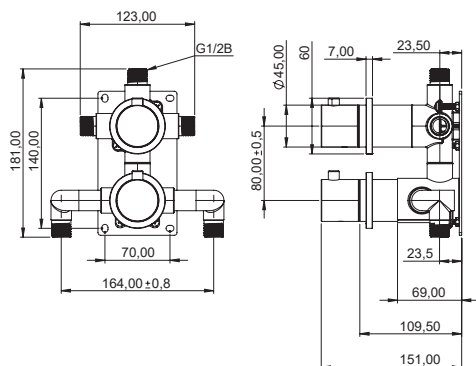

- Två funktioner: Taksil och handdusch
- Tillverkad i rostfritt stål
- Godkänd av SINTEF och KIWA
- Temperatur- och flödesjustering görs med separata vred
- Vägghmonterad taksil
- Vinklinsbar taksil
- Anti-twist slang
- Antikalkfunktion gör att taksil och handdusch enkelt kan rengöras vid kalkrikt vatten
- Driftsäker termostat även mot kalkrikt vatten
- Medföljande certifierad installationsbox Scandtap Box i rostfritt stål vattensäkrar bakom vägg
- Formgiven täckkåpa i matchande nyans för läckageindikatorn medföljer

Se sida 190 för en pakettlösning för installation av inbyggnadssortimentet.

Färg	Art nr	RSK	Pris
Original	21020	8351516	25995:-
Sand	21026	8351517	29395:-
Amber	21027	8351518	29395:-
Shadow	21028	8351519	31915:-
Champagne	21024	8296402	29395:-
Classic	21029	8295123	30445:-
Black	22028	8295134	31915:-
Rust	21021	8351520	34325:-
Scrap	21022	8351521	34325:-
Coal	21023	8351522	34325:-

Teknisk data

Vägghmonterat taksilsfäste: CC 460 mm (taksilsfästets slutliga längd från vägg beror på tjocklek på kakel och tätskikt)

Taksil: Ø300 mm

Duschslang: 1,5 m

Mer information på scandtap.com