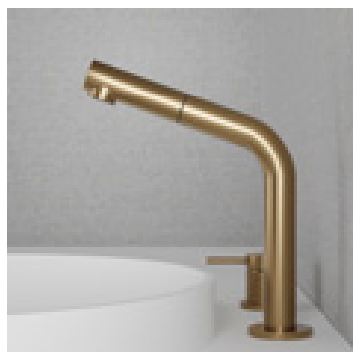

Harmonized B2P

Tvättställsblandare med separat pip och vred. Stilen minimalistisk design och praktisk utformning. Formgiven med ett diskret utdragbart munstycke för smidig rengöring. Passar utmärkt till infällda tvättställ och nedsänkta för extra handutrymme. Avstånd och vinkel mellan handtag och pip kan anpassas efter personlig smak och behov.

- Handtaget kan installeras till höger eller vänster om pipen
- Möjlighet att ställa in pipens vridbarhet, vilket förenklar rengöring av tvättställ. Pipen kan även låsas till 0°
- Utdragbart munstycke
- Tillverkad i rostfritt stål
- Neoperl strålsamlare

Färg	Art nr	RSK	Pris
Original	10270	8275945	8495:–
Sand	10276	8275946	9795:–
Amber	10277	8275947	9795:–
Shadow	10278	8275940	10595:–
Champagne	10274	8276452	9795:–
Classic	10279	8275941	10295:–
Black	10378	8276075	10595:–

Teknisk data

Håttagning pip: 35 mm

Håttagning handtag: 35 mm

Rekommenderat CC mellan pip och handtag: 100-300 mm

Vridbar: 0°, 110° eller 360°

Anslutning: G 3/8

Cold start-funktion

Mer information
på scandtap.com

Sand