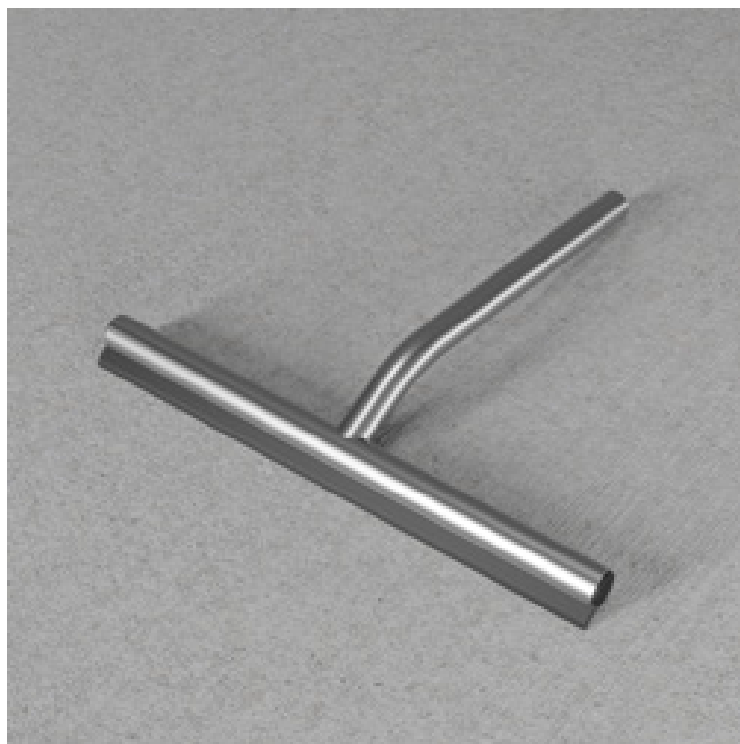

Duschskrapa Style

Duschskrapa i stilrent formspråk. Designad med ett smalt grepp för ett minimalistiskt uttryck
Tillverkad i rostfritt stål.

Färg	Art.nr.	Pris
Original	15200	1495:-
Sand	15201	1995:-
Amber	15203	1995:-
Shadow	15204	2245:-
Champagne	15207	1995:-
Classic	15205	2145:-
Black	15206	2495:-

Mer information på scandtap.com

Original