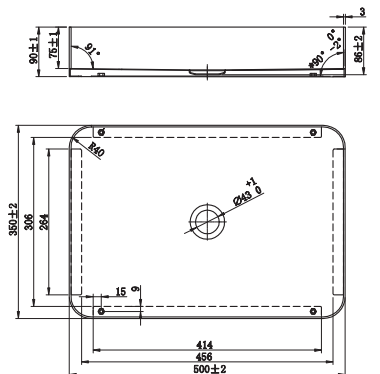

Rare S Coal

Fristående tvättställ i rektangulär form med rena linjer i massiv tappning. Handgjort med en unik karaktär där raka linjer kombineras med avrundade kanter. Bottenventil i matchande färg finns att köpa till.

- Tillverkad i rostfritt stål

Färg	Art nr	RSK	Pris
Coal	40016	7539553	11795:-

Teknisk data

Bredd: 500 mm

Djup: 350 mm

Höjd: 90 mm

Mer information på scandtap.com