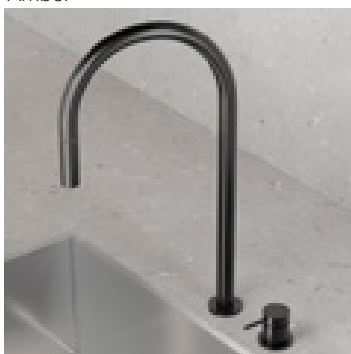

Original

Sand

Classic

Amber

Black

Shadow

Harmonized K2 Square

Köksblandare med separat pip och vred. Stilren minimalistisk design och praktisk utformning. Avstånd och vinkel mellan handtag och pip kan anpassas efter personlig smak och behov.