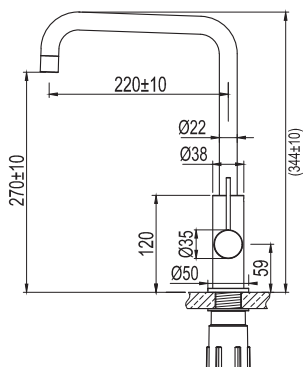

Mood

Blandare med enkla och minimalistiska drag. En slimmad blandare där mjuka former kombineras med raka linjer.

- Tillverkad i rostfritt stål
- Kan låsas i fast position så att pipen inte är rörlig
- Neoperl strålsamlare

Färg	Art nr	RSK	Pris
Original	30130	8311215	3915
Sand	30131	8311449	4875
Amber	30132	8311450	4875
Shadow	30133	8311216	5405
Classic	30235	8312131	4975

Teknisk data

Håftagning: 35 mm

Mer information på scandtap.com