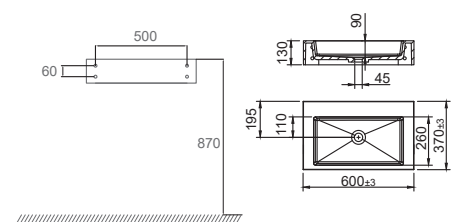

- Tillverkad i Solid Surface
- CE-godkänd

Teknisk data

Mått: B600xD370xH130 mm
Vikt: 14,5 kg

Art nr **RSK** **Pris**
46101 7539566 9535:-

Mer information på scandtap.com

Solid SW2

Vägghängt tvättställ i mattvit Solid Surface. Designat i skandinavisk tappning med inspiration hämtad från exklusiv hotellkänsla. Mjuka inslag med en len yta som är enkel att underhålla. Minimalistisk formgivning och högkvalitativt material – idealiskt för den som söker tidlös inredning. Försett med praktiska dekorations- och avställningsytor.