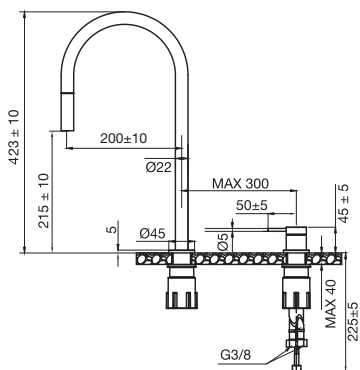

Original

Sand

Classic

Amber

Black

Shadow

Harmonized K2 Square

Köksblandare med separat pip och vred. Stilren minimalistisk design och praktisk utformning. Avstånd och vinkel mellan handtag och pip kan anpassas efter personlig smak och behov.