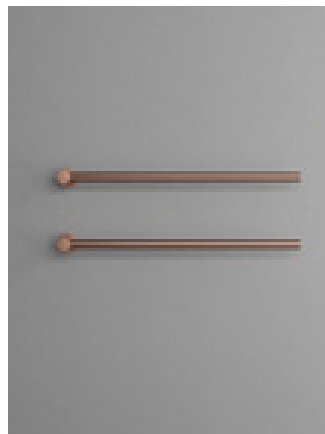

Cozied M2

Inbyggd handdukstork i en avskalad och ren design. I horisontell modell med justerbara stänger som kan installeras i båda riktningarna för maximal funktionalitet. Antalet stänger är anpassningsbart efter personlig smak och behov. Idealisk för att hålla handdukar både torra och behagligt varma.

- Tillverkad i rostfritt stål
- Slimmat minimalistiskt formspråk
- Plejd REL-01-2P ingår

Färg	Art nr	RSK	Pris
Original	15511	8753197	13495:-
Sand	15512	8753198	15295:-
Amber	15513	8753199	15295:-
Shadow	15514	8753200	17095:-
Champagne	15517	8753203	15295:-
Classic	15515	8753201	14395:-
Black	15516	8753202	18395:-

Teknisk data

- 50°C driftstemperatur
- Klassad IP55
- Två stänger

Mer information
på scandtap.com

Amber