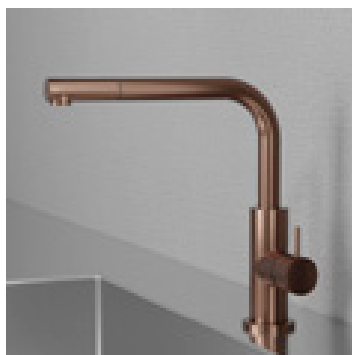

Accent 90

Köksblandare med slim formgivning och utdragbart munstycke. Modern design som utmärks av pipens nittiogradiga vinkel. Designen underlättar installation i t.ex. köksmiljöer med låga hyllor eller överskåp.

- Tillverkad i rostfritt stål
- Cold start-funktion
- Utdragbart munstycke
- Kan låsas i fast position så att pipen inte är rörlig
- Neoperl strålsamlare

Färg	Art nr	RSK	Pris
Original	30170	8312238	6355:–
Sand	30176	8312239	8155:–
Amber	30177	8312240	8155:–
Shadow	30178	8312241	8895:–
Classic	30179	8312242	8475:–

Med diskmaskinsavstängning:

Färg	Art nr	RSK	Pris
Original	30180	8312243	7415:–
Sand	30186	8312244	9375:–
Amber	30187	8312245	9375:–
Shadow	30188	8312246	9905:–
Classic	30189	8312247	9535:–

Teknisk data

Håltagning: 35 mm utan diskmaskinsavstängning och 38 mm med diskmaskinsavstängning
Vridbar 0°, 110° och 360°
Totalhöjd 250 mm

Mer information på scandtap.com

Med diskmaskinsavstängning

Utan diskmaskinsavstängning

Amber