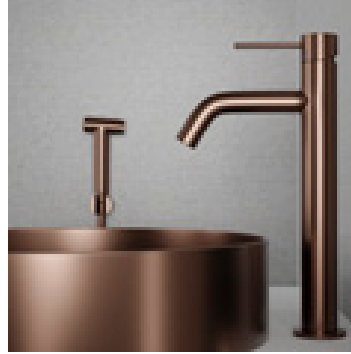

Amber

Voyage High B

Tvättställsblandare med bidéfunktion i rostfritt stål. Samma stilrena design som Voyage, utrustad med ett bidetmunstycke i rostfritt stål. En hög modell utan skarv som passar utmärkt till fristående tvättställ. Försedd med kvalitativa komponenter som sparar vatten och bibehåller ett perfekt anpassat vattenflöde.

- Tillverkad i rostfritt stål
- Neoperl strålsamlare

Färg	Art nr	RSK	Pris
Original	10320	8262026	6399:-
Sand	10321	8262027	7999:-
Amber	10322	8262028	7999:-
Shadow	10323	8262029	8299:-
Classic	10329	8262033	8499:-
Black	10393	8262034	8499:-
Rust	10324	8262030	8999:-
Scrap	10325	8262031	8999:-
Coal	10326	8262032	8999:-

Teknisk data

Håtagning: 35 mm

För slangförlängning 500 mm, se sida 53.

Mer information
på scandtap.com