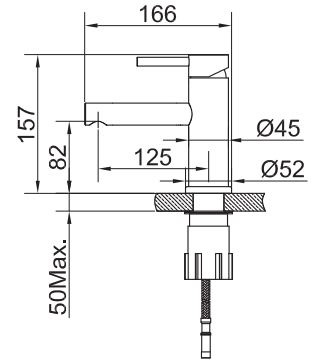

Clear

Tvättställsblandare i klassisk design och minimalistiska former. Försedd med en riktbar strålsamlare som gör det möjligt att vinkla vattenstrålen.

- Tillverkad i rostfritt stål
- Neoperl strålsamlare

Färg	Art nr	RSK	Pris
Original	10020	8344561	3295:-
Shadow	10028	8277820	4595:-
Classic	10029	8276076	3995:-
Black	10310	8276070	4595:-

Teknisk data

Håltagning: 35 mm

Mer information på scandtap.com

Tillbehör till tvåhålsblandare

90°-kit

Installationskit i rostfritt stål med kortare anslutningsrör och 90°-vinkel. Underlättar montering av Harmonized B2, Harmonized K2 & Harmonized K2 Square. Används när utrymmet under bänkskivan är begränsat, till exempel i mindre möbler med högt placerade lådor. Avkortar avståndet från blandarens botten till anslutningsrörens lägsta punkt till 90 mm. Ej lämplig för modeller med utdragbart munstycke.

Art nr	Pris
80042	495:-

Mer information på scandtap.com