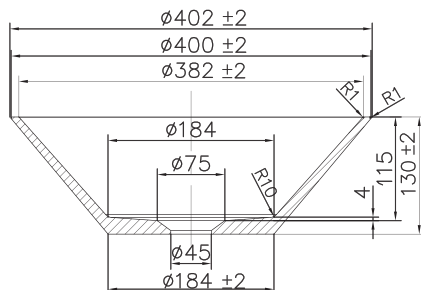

Teknisk data

Diameter: 400 mm
Höjd: 130 mm

Art nr	RSK	Pris
46003	7539557	6885:-

Mer information på scandtap.com