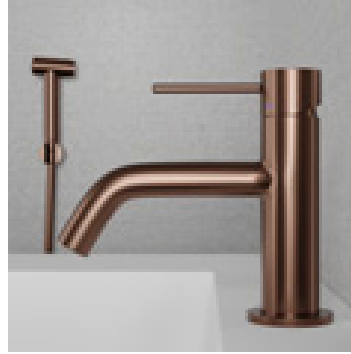

Voyage B

Tvättställsblandare med bidéfunktion i rostfritt stål. Samma stilrena design som Voyage, utrustad med ett bidetmunstycke i rostfritt stål. Försedd med kvalitativa komponenter som sparar vatten och bibehåller ett behagligt, perfekt anpassat vattenflöde.

- Tillverkad i rostfritt stål
- Neoperl strålsamlare

Färg	Art nr	RSK	Pris
Original	10280	8262006	5299:–
Sand	10281	8262007	6899:–
Amber	10282	8262010	6899:–
Shadow	10283	8262011	7199:–
Classic	10289	8262015	7449:–
Black	10373	8262016	7449:–
Rust	10284	8262012	7899:–
Scrap	10285	8262013	7899:–
Coal	10286	8262014	7899:–

Teknisk data

Håltagning: 35 mm

Mer information
på scandtap.com

För slangförlängning 500 mm, se sida 53.

Amber