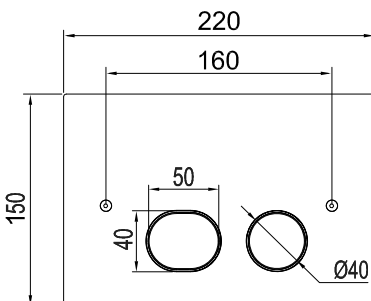

Mer information
på scandtap.com