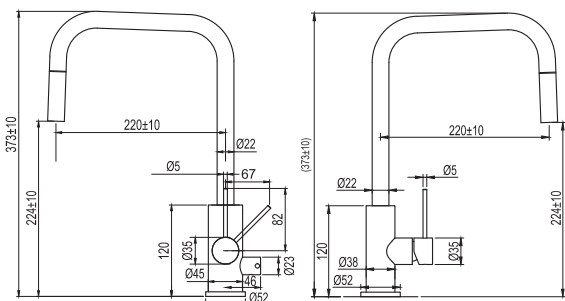

Utan diskmaskinsavstängning

Mood

Köksblandare med enkla och minimalistiska drag. En slimmad blandare där mjuka former kombineras med raka linjer.

- Tillverkad i rostfritt stål
- Neoperl strålsamlare

Färg	Art nr	RSK	Pris
Original	30130	8311215	3915:–
Sand	30131	8311449	4875:–
Amber	30132	8311450	4875:–
Shadow	30133	8311216	5405:–
Classic	30235	8312131	4975:–