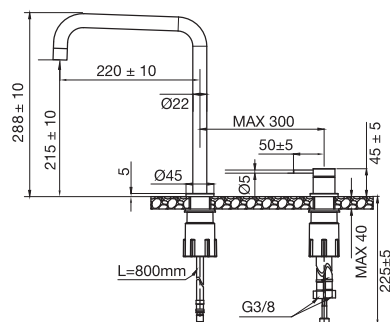

Harmonized K2 Square

Blandare med separat pip och vred. Avskalad slim design där mjuka former och raka linjer samspelar och förhöjer. Avstånd och vinkel mellan handtag och pip kan anpassas efter personlig smak och behov. Ett designelement med både subtil och utsökt närvaro.

- Handtaget kan installeras till höger eller vänster om pipen.
- Tillverkad i rostfritt stål
- Cold start-funktion
- Möjlighet att ställa in pipens vridbarhet, vilket förenklar rengöring av tvättställ. Pipen kan även låsas till 0°.
- Riktbar Neoperl strålsamlare

För installation i möbel med begränsat utrymme under skivan (t.ex. på grund av en låda) kan 90°-installationskit köpas till. Se sida 74.

Färg	Art nr	RSK	Pris
Original	30150	8312228	5295:–
Sand	30156	8312229	6545:–
Amber	30157	8312230	6545:–
Shadow	30158	8312231	7395:–
Classic	30159	8312232	6995:–
Black	30358	8312326	7395:–

Teknisk data

Hålltagning pip: 35 mm

Hålltagning handtag: 35 mm

Rekommenderat CC mellan pip och handtag: 100-300 mm

Vridbar: 0°, 110° eller 360°

Anslutning: G 3/8

Cold start-funktion

Mer information
på scandtap.com