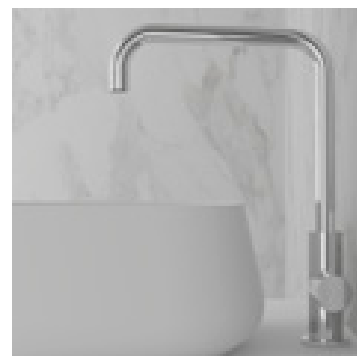

Teknisk data

Håftagning: 35 mm

Mer information på scandtap.com

Original

Sand

Classic

Amber

Shadow