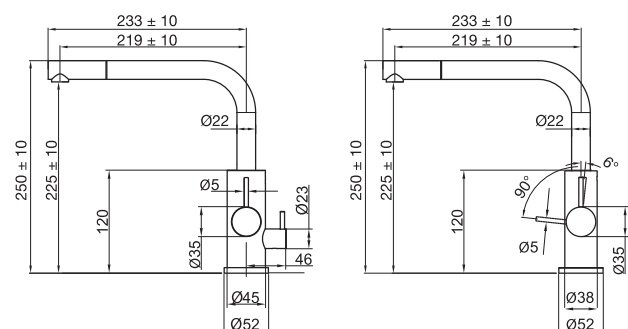

Accent 90

Köksblandare med slim formgivning och utdragbart munstycke. Modern design som utmärks av pipens nittiogradiga vinkel. Designen underlättar installation i t.ex. köksmiljöer med låga hyllor eller överskåp.

- Tillverkad i rostfritt stål
- Cold start-funktion
- Utdragbart munstycke
- Kan låsas i fast position så att pipen inte är rörlig
- Neoperl strålsamlare

Färg	Art nr	RSK	Pris
Original	30170	8312238	6355:–
Sand	30176	8312239	8155:–
Amber	30177	8312240	8155:–
Shadow	30178	8312241	8895:–
Classic	30179	8312242	8475:–

Med diskmaskinsavstängning:

Färg	Art nr	RSK	Pris
Original	30180	8312243	7415:–
Sand	30186	8312244	9375:–
Amber	30187	8312245	9375:–
Shadow	30188	8312246	9905:–
Classic	30189	8312247	9535:–

Teknisk data

Håltagning: 35 mm utan diskmaskinsavstängning och 38 mm med diskmaskinsavstängning
Vridbar 0°, 110° och 360°
Totalhöjd 250 mm

Mer information på scandtap.com

Med diskmaskinsavstängning

Utan diskmaskinsavstängning