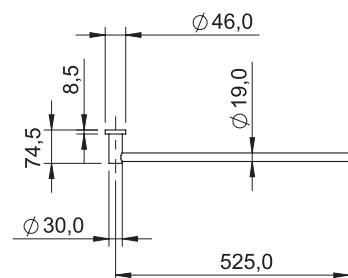

Cozied M3

Inbyggd handdukstork i en avskalad och ren design. I horisontell modell med justerbara stänger som kan installeras i båda riktningarna för maximal funktionalitet. Antalet stänger är anpassningsbart efter personlig smak och behov. Idealisk för att hålla handdukar både torra och behagligt varma.

- Tillverkad i rostfritt stål
- Slimmat minimalistiskt formspråk
- Plejd REL-01-2P ingår

Färg	Art nr	RSK	Pris
Original	15520	8753206	17995:–
Sand	15521	8753207	20695:–
Amber	15522	8753208	20695:–
Shadow	15523	8753209	23395:–
Champagne	15526	8753212	20695:–
Classic	15524	8753210	19795:–
Black	15525	8753211	24895:–

Teknisk data

- 50°C driftstemperatur
- Klassad IP55
- Tre stänger

Mer information
på scandtap.com

Original