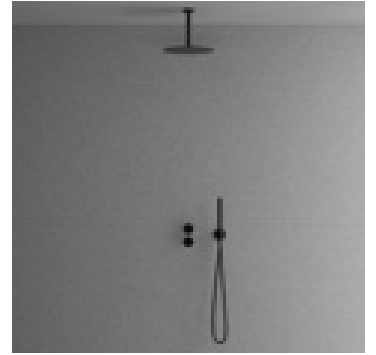

Harmonized 2z

Termostatblandare för inbyggnad med eleganta slimmade detaljer. Dold monteringen bakom vägg ger badrummet ett minimalistiskt och harmoniskt intryck. Inkluderar en tunn takmonterad taksil med generös omkrets samt en cylindrisk handdusch som avger ett mjukt behagligt vattenflöde med bred spridning. Tidlös design som samspekar med ett skandinaviskt formspråk.

- Två funktioner: Takdusch och handdusch
- Tillverkad i rostfritt stål
- Godkänd av SINTEF och KIWA
- Temperatur- och flödesjustering görs med separata vred
- Takmonterad taksil
- Vinklingsbar taksil
- Anti-twist slang
- Antikalkfunktion gör att handdusch och taksil enkelt kan rengöras vid kalkrikt vatten
- Driftsäker termostat även mot kalkrikt vatten
- Medföljande certifierad installationsbox Scandtap Box i rostfritt stål vattensäkrar bakom vägg
- Formgiven täckkåpa i matchande nyans för läckageindikatorn medföljer.

Se sida 190 för en paketslösning för installation av inbyggnadssortimentet.

Färg	Art nr	RSK	Pris
Original	21040	8351530	25995:-
Sand	21046	8351531	29395:-
Amber	21047	8351532	29395:-
Shadow	21048	8351533	31915:-
Champagne	21044	8296404	29395:-
Classic	21049	8295129	30445:-
Black	22048	8295138	31915:-
Rust	21041	8351534	34325:-
Scrap	21042	8351535	34325:-
Coal	21043	8351536	34325:-

Teknisk data

Takmonterat taksilsfäste: CC 200 mm (taksilsfästets slutliga längd beror på tjocklek på gipsskivor och/eller annat takmaterial)

Taksil: Ø300 mm

Duschslang: 1,5 m

Mer information på scandtap.com

Sand