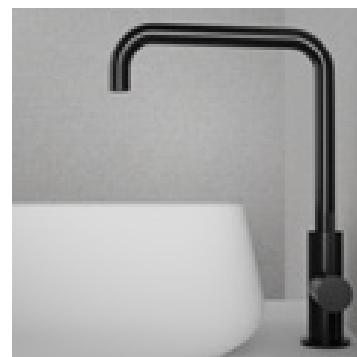

Teknisk data

Håftagning: 35 mm

Mer information på scandtap.com

Original

Sand

Classic

Amber

Shadow