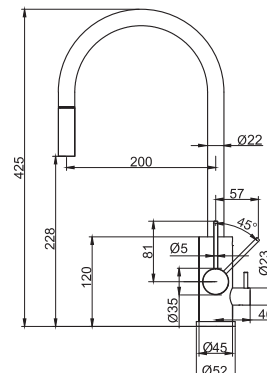

Med diskmaskinsavstängning

Utan diskmaskinsavstängning

Med diskmaskinsavstängning

Utan diskmaskinsavstängning

Accent Square

Köksblandare i slimmat utförande med utdragbart munstycke. Designspråket är ett samspel mellan mjuka former och raka linjer, där elegans möter enkelhet.