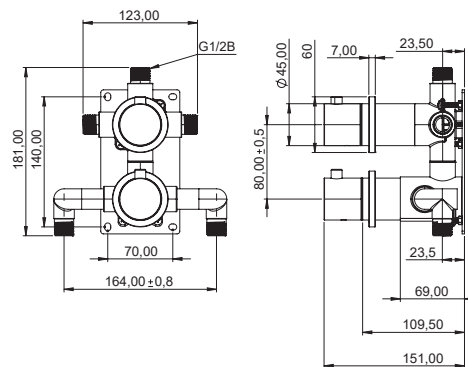

Mer information
på scandtap.com