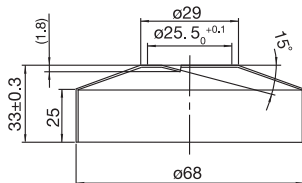

Pleasure Cover 33mm á 2st

Extra rymlig täckkåpa i rostfritt stål för Steel Pleasure-serien som används för att täcka Trio Perfektas Enkelt blandarfäste eller Excentriskt blandarfäste och då för att ersätta blandarens medföljande standardkåpor. 2 st á 33 mm. Kan även användas för att dölja synliga rördelar.

Färg	Art nr	RSK	Pris
Original	20810	8489943	740:–
Sand	20816	8489944	845:–
Amber	20817	8489945	845:–
Shadow	20818	8489946	949:–
Champagne	20819	8387089	899:–
Classic	20814	8387290	845:–
Black	20918	8387094	950:–
Rust	20811	8489950	995:–
Scrap	20812	8489951	995:–
Coal	20813	8489949	995:–