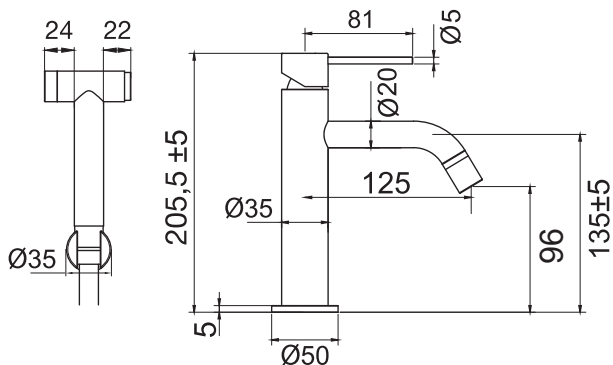

Teknisk data

Håttagning: 35 mm

För slangförlängning 500 mm, se sida 53.

Mer information
på scandtap.com