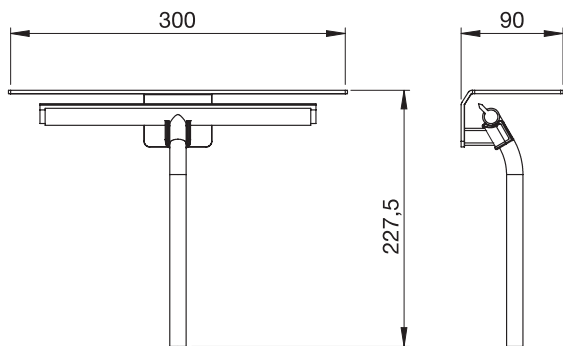

Duschskrapa med hylla Style

Duschskrapa i stilrent formspråk. Försedd med en hylla för förvaring av duschtillbehör. Designad med ett smalt grepp för ett minimalistiskt uttryck. Tillverkad i rostfritt stål.

Färg	Art.nr.	RSK	Pris
Original	15150	8920632	2995:–
Sand	15151	8920633	3995:–
Amber	15152	8920634	3995:–
Shadow	15153	8920635	4495:–
Champagne	15156	8920715	3995:–
Classic	15154	8920636	4295:–
Black	15155	8920637	4895:–

Mer information på scandtap.com