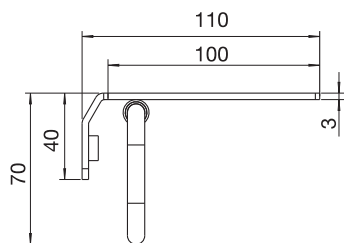

Toalettpappershållare med hylla Style

Toalettpappershållare i slimmat formspråk. Utformad med en hylla för praktisk förvaring av mindre föremål.
Tillverkad i rostfritt stål.

Färg	Art.nr.	RSK	Pris
Original	15090	8920648	1195:-
Sand	15091	8920649	1495:-
Amber	15092	8920650	1495:-
Shadow	15093	8920651	1695:-
Champagne	15097	8920718	1495:-
Classic	15094	8920652	1495:-
Black	15095	8920653	1995:-

Mer information på scandtap.com

Sand